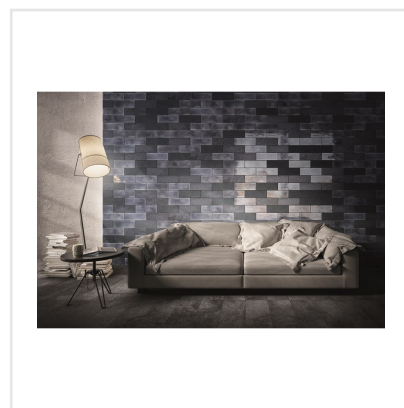

# DIESEL CAMP ROCK BLÅ

Det välkända varumärket Diesel har med sin serie kakel och klinker tagit fram känslöstämningar för fem själar och känslan är åldrat, industriellt och vintage – ja Diesel, helt enkelt. Här har kraftfulla idéer med fokus på yta införlivats från textilier, krackelerade ytor och metaller, antingen omarbetade eller exakt återgivna. Diesel är en serie för dig som vill ha spännande och unika ytor i ditt hem.

Art nr:	5828
Serie:	Diesel
Färg:	Blå
Yta:	Matt
Storlek:	10x30 cm
Antal/m <sup>2</sup> :	33
Placering:	Vägg
Priskod:	M12
Plats:	2:25, 2:25, B10

KONRADSSONS

KAKEL