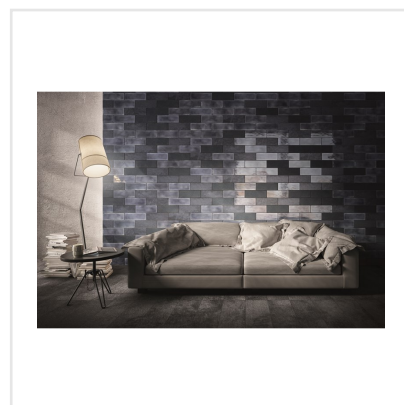

DIESEL CAMP ROCK BLÅ

Det välkända varumärket Diesel har med sin serie kakel och klinker tagit fram känslöstämningar för fem själar och känslan är åldrat, industriellt och vintage – ja Diesel, helt enkelt. Här har kraftfulla idéer med fokus på yta införlivats från textilier, krackelerade ytor och metaller, antingen omarbetade eller exakt återgivna. Diesel är en serie för dig som vill ha spännande och unika ytor i ditt hem.

Art nr:	5828
Serie:	Diesel
Färg:	Blå
Yta:	Matt
Storlek:	10x30 cm
Antal/m ² :	33
Placering:	Vägg
Priskod:	M12
Plats:	2:25, 2:25, B10

KONRADSSONS

KAKEL