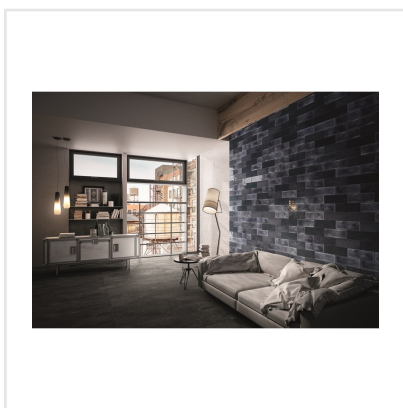

# DIESEL CAMP ROCK BLÅ

Det välkända varumärket Diesel har med sin serie kakel och klinker tagit fram känslöstämningar för fem själar och känslan är åldrat, industriellt och vintage – ja Diesel, helt enkelt. Här har kraftfulla idéer med fokus på yta införlivats från textilier, krackelerade ytor och metaller, antingen omarbetade eller exakt återgivna. Diesel är en serie för dig som vill ha spännande och unika ytor i ditt hem.

Art nr:	5828
Serie:	Diesel
Färg:	Blå
Yta:	Matt
Storlek:	10x30 cm
Antal/m <sup>2</sup> :	33
Placering:	Vägg
Priskod:	M12
Plats:	2:25, 2:25, B10

KONRADSSONS

KAKEL