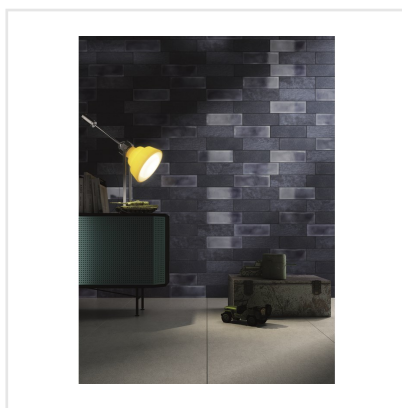

# DIESEL CAMP ROCK BLÅ

Det välkända varumärket Diesel har med sin serie kakel och klinker tagit fram känslöstämningar för fem själar och känslan är åldrat, industriellt och vintage – ja Diesel, helt enkelt. Här har kraftfulla idéer med fokus på yta införlivats från textilier, krackelerade ytor och metaller, antingen omarbetade eller exakt återgivna. Diesel är en serie för dig som vill ha spännande och unika ytor i ditt hem.

Art nr:	5828
Serie:	Diesel
Färg:	Blå
Yta:	Matt
Storlek:	10x30 cm
Antal/m <sup>2</sup> :	33
Placering:	Vägg
Priskod:	M12
Plats:	2:25, 2:25, B10

KONRADSSONS

KAKEL