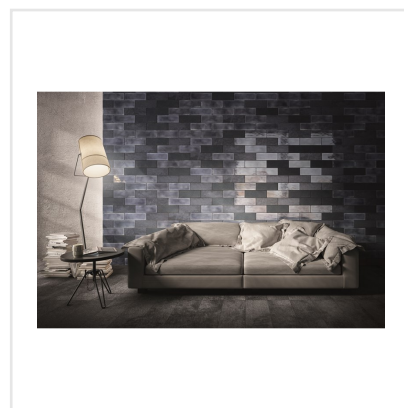

DIESEL CAMP ROCK BLÅ

Det välkända varumärket Diesel har med sin serie kakel och klinker tagit fram känslöstämningar för fem själar och känslan är åldrat, industriellt och vintage – ja Diesel, helt enkelt. Här har kraftfulla idéer med fokus på yta införlivats från textilier, krackelerade ytor och metaller, antingen omarbetade eller exakt återgivna. Diesel är en serie för dig som vill ha spännande och unika ytor i ditt hem.

Art nr:	5828
Serie:	Diesel
Färg:	Blå
Yta:	Matt
Storlek:	10x30 cm
Antal/m ² :	33
Placering:	Vägg
Priskod:	M12
Plats:	2:25, 2:25

KONRADSSONS

KAKEL