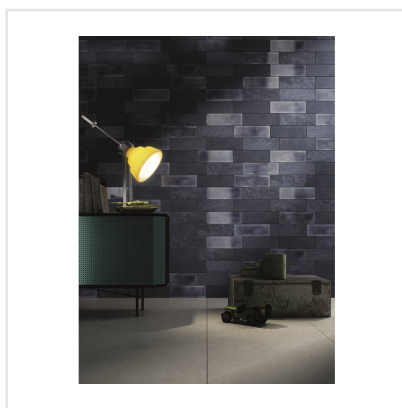

DIESEL CAMP ROCK BLÅ

Det välkända varumärket Diesel har med sin serie kakel och klinker tagit fram känslöstämningar för fem själar och känslan är åldrat, industriellt och vintage – ja Diesel, helt enkelt. Här har kraftfulla idéer med fokus på yta införlivats från textilier, krackelerade ytor och metaller, antingen omarbetade eller exakt återgivna. Diesel är en serie för dig som vill ha spännande och unika ytor i ditt hem.

Art nr:	5828
Serie:	Diesel
Färg:	Blå
Yta:	Matt
Storlek:	10x30 cm
Antal/m ² :	33
Placering:	Vägg
Priskod:	M12
Plats:	2:25, 2:25

KONRADSSONS

KAKEL