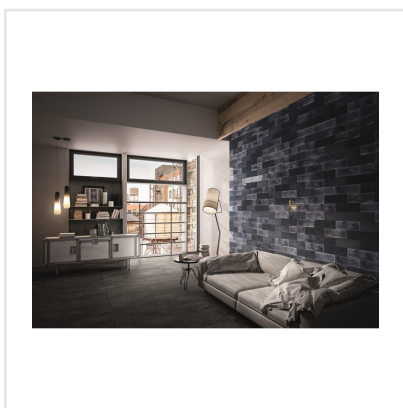

DIESEL CAMP ROCK BLÅ

Det välkända varumärket Diesel har med sin serie kakel och klinker tagit fram känslöstämningar för fem själar och känslan är åldrat, industriellt och vintage – ja Diesel, helt enkelt. Här har kraftfulla idéer med fokus på yta införlivats från textilier, krackelerade ytor och metaller, antingen omarbetade eller exakt återgivna. Diesel är en serie för dig som vill ha spännande och unika ytor i ditt hem.

Art nr:	5828
Serie:	Diesel
Färg:	Blå
Yta:	Matt
Storlek:	10x30 cm
Antal/m ² :	33
Placering:	Vägg
Priskod:	M12
Plats:	2:25, 2:25

KONRADSSONS

KAKEL