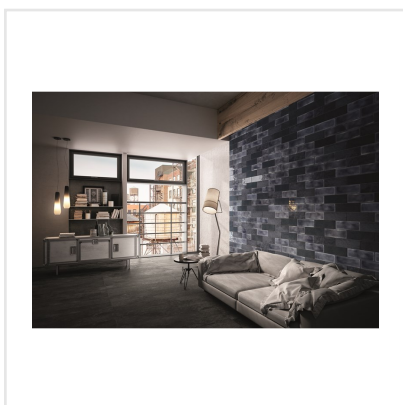

DIESEL CAMP ROCK BLÅ

Det välkända varumärket Diesel har med sin serie kakel och klinker tagit fram känslöstämningar för fem själar och känslan är åldrat, industriellt och vintage – ja Diesel, helt enkelt. Här har kraftfulla idéer med fokus på yta införlivats från textilier, krackelerade ytor och metaller, antingen omarbetade eller exakt återgivna. Diesel är en serie för dig som vill ha spännande och unika ytor i ditt hem.

Art nr:	5828
Serie:	Diesel
Färg:	Blå
Yta:	Matt
Storlek:	10x30 cm
Antal/m ² :	33
Placering:	Vägg
Priskod:	M12
Plats:	2:25, 2:25, B10

KONRADSSONS

KAKEL