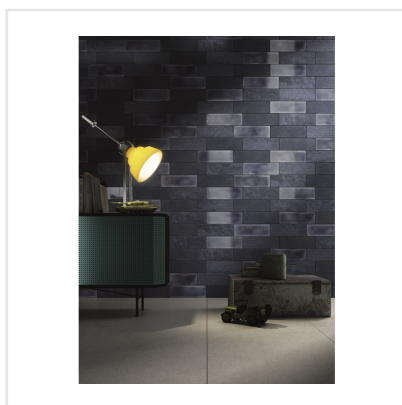

DIESEL CAMP ROCK BLÅ

Det välkända varumärket Diesel har med sin serie kakel och klinker tagit fram känslöstämningar för fem själar och känslan är åldrat, industriellt och vintage – ja Diesel, helt enkelt. Här har kraftfulla idéer med fokus på yta införlivats från textilier, krackelerade ytor och metaller, antingen omarbetade eller exakt återgivna. Diesel är en serie för dig som vill ha spännande och unika ytor i ditt hem.

Art nr:	5828
Serie:	Diesel
Färg:	Blå
Yta:	Matt
Storlek:	10x30 cm
Antal/m ² :	33
Placering:	Vägg
Priskod:	M12
Plats:	2:25, 2:25, B10

KONRADSSONS

KAKEL