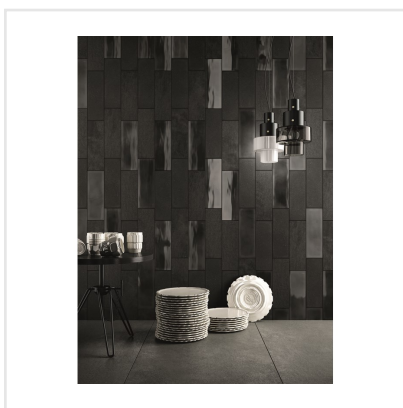

DIESEL CAMP ROCK SVART

Det välkända varumärket Diesel har med sin serie kakel och klinker tagit fram känslöstämningar för fem själar och känslan är åldrat, industriellt och vintage – ja Diesel, helt enkelt. Här har kraftfulla idéer med fokus på yta införlivats från textilier, krackelerade ytor och metaller, antingen omarbetade eller exakt återgivna. Diesel är en serie för dig som vill ha spännande och unika ytor i ditt hem.

Art nr:	5829
Serie:	Diesel
Färg:	Svart
Yta:	Matt
Storlek:	10x30 cm
Antal/m ² :	33
Placering:	Vägg
Priskod:	M12
Plats:	2:36, 2:36, B10

KONRADSSONS

KAKEL