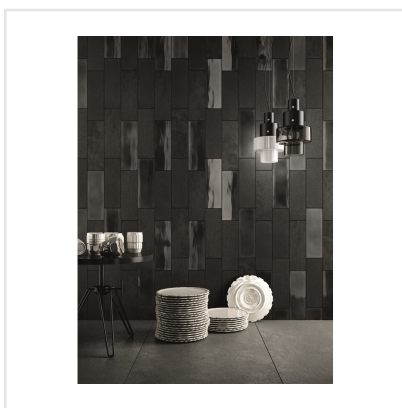

DIESEL CAMP ROCK SVART

Det välkända varumärket Diesel har med sin serie kakel och klinker tagit fram känslöstämningar för fem själar och känslan är åldrat, industriellt och vintage – ja Diesel, helt enkelt. Här har kraftfulla idéer med fokus på yta införlivats från textilier, krackelerade ytor och metaller, antingen omarbetade eller exakt återgivna. Diesel är en serie för dig som vill ha spännande och unika ytor i ditt hem.

Art nr:	5829
Serie:	Diesel
Färg:	Svart
Yta:	Matt
Storlek:	10x30 cm
Antal/m ² :	33
Placering:	Vägg
Priskod:	M12
Plats:	2:36, 2:36, B10

KONRADSSONS

KAKEL