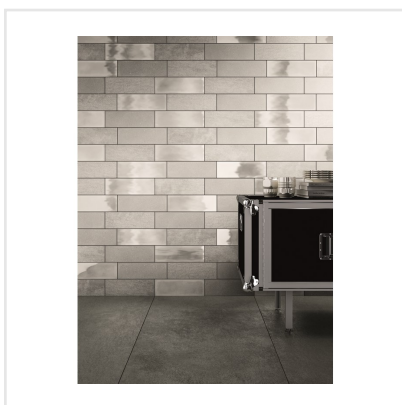

DIESEL CAMP CANVAS VIT

Det välkända varumärket Diesel har med sin serie kakel och klinker tagit fram känslöstämningar för fem själar och känslan är åldrat, industriellt och vintage – ja Diesel, helt enkelt. Här har kraftfulla idéer med fokus på yta införlivats från textilier, krackelerade ytor och metaller, antingen omarbetade eller exakt återgivna. Diesel är en serie för dig som vill ha spännande och unika ytor i ditt hem.

Art nr:	5831
Serie:	Diesel
Färg:	Vit
Yta:	Matt
Storlek:	10x30 cm
Antal/m ² :	33
Placering:	Vägg
Priskod:	M12
Plats:	2:10, 2:10, B09

KONRADSSONS

KAKEL