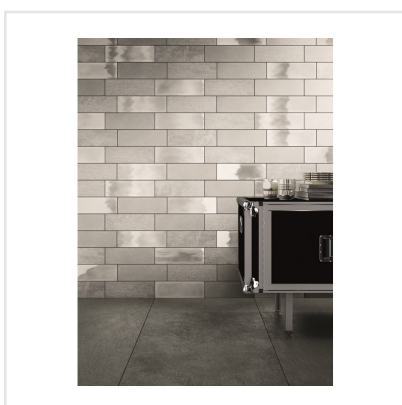

# DIESEL CAMP CANVAS VIT

Det välkända varumärket Diesel har med sin serie kakel och klinker tagit fram känslöstämningar för fem själar och känslan är åldrat, industriellt och vintage – ja Diesel, helt enkelt. Här har kraftfulla idéer med fokus på yta införlivats från textilier, krackelerade ytor och metaller, antingen omarbetade eller exakt återgivna. Diesel är en serie för dig som vill ha spännande och unika ytor i ditt hem.

Art nr:	5831
Serie:	Diesel
Färg:	Vit
Yta:	Matt
Storlek:	10x30 cm
Antal/m <sup>2</sup> :	33
Placering:	Vägg
Priskod:	M12
Plats:	2:10, 2:10, B09

KONRADSSONS

KAKEL