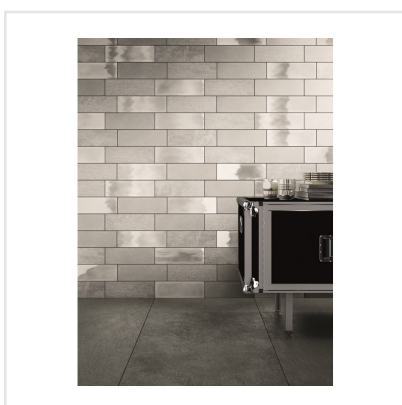

DIESEL CAMP CANVAS VIT

Det välkända varumärket Diesel har med sin serie kakel och klinker tagit fram känslöstämningar för fem själar och känslan är åldrat, industriellt och vintage – ja Diesel, helt enkelt. Här har kraftfulla idéer med fokus på yta införlivats från textilier, krackelerade ytor och metaller, antingen omarbetade eller exakt återgivna. Diesel är en serie för dig som vill ha spännande och unika ytor i ditt hem.

Art nr:	5831
Serie:	Diesel
Färg:	Vit
Yta:	Matt
Storlek:	10x30 cm
Antal/m ² :	33
Placering:	Vägg
Priskod:	M12
Plats:	2:10, 2:10, B09

KONRADSSONS

KAKEL