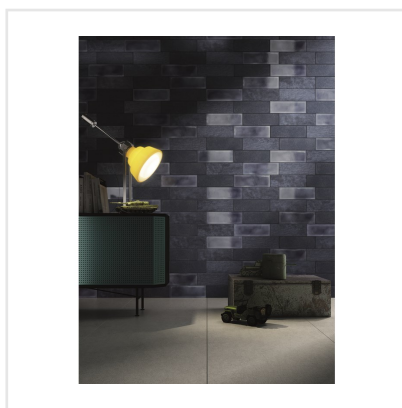

DIESEL CAMP CANVAS BLÅ

Det välkända varumärket Diesel har med sin serie kakel och klinker tagit fram känslöstämningar för fem själar och känslan är åldrat, industriellt och vintage – ja Diesel, helt enkelt. Här har kraftfulla idéer med fokus på yta införlivats från textilier, krackelerade ytor och metaller, antingen omarbetade eller exakt återgivna. Diesel är en serie för dig som vill ha spännande och unika ytor i ditt hem.

Art nr:	5833
Serie:	Diesel
Färg:	Blå
Yta:	Matt
Storlek:	10x30 cm
Antal/m ² :	33
Placering:	Vägg
Priskod:	M12
Plats:	2:25, 2:25

KONRADSSONS

KAKEL