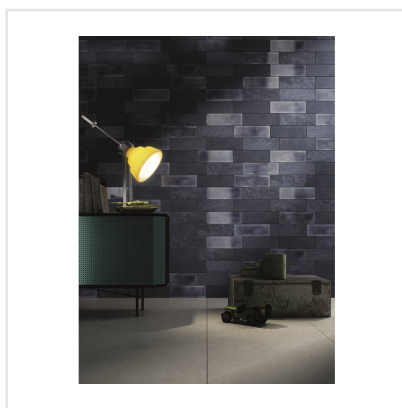

DIESEL CAMP CANVAS BLÅ

Det välkända varumärket Diesel har med sin serie kakel och klinker tagit fram känslöstämningar för fem själar och känslan är åldrat, industriellt och vintage – ja Diesel, helt enkelt. Här har kraftfulla idéer med fokus på yta införlivats från textilier, krackelerade ytor och metaller, antingen omarbetade eller exakt återgivna. Diesel är en serie för dig som vill ha spännande och unika ytor i ditt hem.

Art nr:	5833
Serie:	Diesel
Färg:	Blå
Yta:	Matt
Storlek:	10x30 cm
Antal/m ² :	33
Placering:	Vägg
Priskod:	M12
Plats:	2:25, 2:25, B10

KONRADSSONS

KAKEL