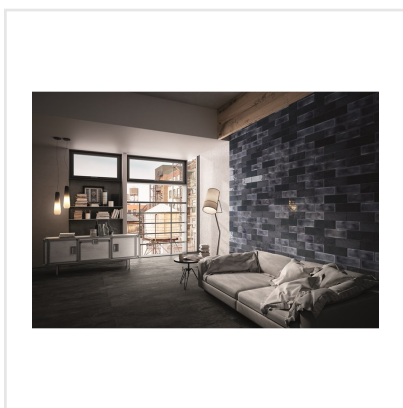

DIESEL CAMP CANVAS BLÅ

Det välkända varumärket Diesel har med sin serie kakel och klinker tagit fram känslöstämningar för fem själar och känslan är åldrat, industriellt och vintage – ja Diesel, helt enkelt. Här har kraftfulla idéer med fokus på yta införlivats från textilier, krackelerade ytor och metaller, antingen omarbetade eller exakt återgivna. Diesel är en serie för dig som vill ha spännande och unika ytor i ditt hem.

Art nr:	5833
Serie:	Diesel
Färg:	Blå
Yta:	Matt
Storlek:	10x30 cm
Antal/m ² :	33
Placering:	Vägg
Priskod:	M12
Plats:	2:25, 2:25

KONRADSSONS

KAKEL