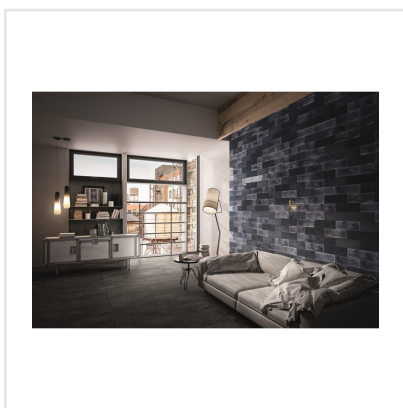

DIESEL CAMP CANVAS BLÅ

Det välkända varumärket Diesel har med sin serie kakel och klinker tagit fram känslöstämningar för fem själar och känslan är åldrat, industriellt och vintage – ja Diesel, helt enkelt. Här har kraftfulla idéer med fokus på yta införlivats från textilier, krackelerade ytor och metaller, antingen omarbetade eller exakt återgivna. Diesel är en serie för dig som vill ha spännande och unika ytor i ditt hem.

Art nr:	5833
Serie:	Diesel
Färg:	Blå
Yta:	Matt
Storlek:	10x30 cm
Antal/m ² :	33
Placering:	Vägg
Priskod:	M12
Plats:	2:25, 2:25, B10

KONRADSSONS

KAKEL