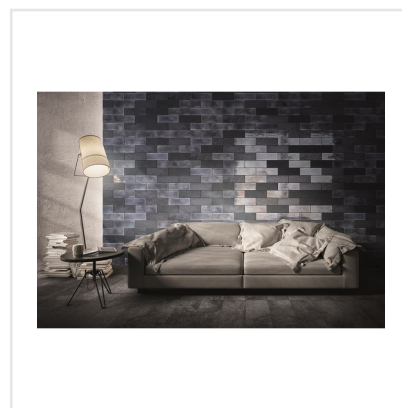

DIESEL CAMP CANVAS BLÅ

Det välkända varumärket Diesel har med sin serie kakel och klinker tagit fram känslöstämningar för fem själar och känslan är åldrat, industriellt och vintage – ja Diesel, helt enkelt. Här har kraftfulla idéer med fokus på yta införlivats från textilier, krackelerade ytor och metaller, antingen omarbetade eller exakt återgivna. Diesel är en serie för dig som vill ha spännande och unika ytor i ditt hem.

Art nr:	5833
Serie:	Diesel
Färg:	Blå
Yta:	Matt
Storlek:	10x30 cm
Antal/m ² :	33
Placering:	Vägg
Priskod:	M12
Plats:	2:25, 2:25, B10

KONRADSSONS

KAKEL