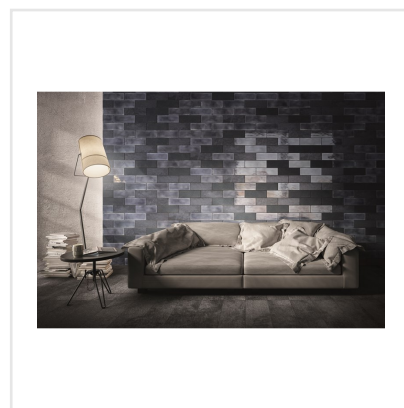

DIESEL CAMP CANVAS BLÅ

Det välkända varumärket Diesel har med sin serie kakel och klinker tagit fram känslöstämningar för fem själar och känslan är åldrat, industriellt och vintage – ja Diesel, helt enkelt. Här har kraftfulla idéer med fokus på yta införlivats från textilier, krackelerade ytor och metaller, antingen omarbetade eller exakt återgivna. Diesel är en serie för dig som vill ha spännande och unika ytor i ditt hem.

Art nr:	5833
Serie:	Diesel
Färg:	Blå
Yta:	Matt
Storlek:	10x30 cm
Antal/m ² :	33
Placering:	Vägg
Priskod:	M12
Plats:	2:25, 2:25

KONRADSSONS

KAKEL