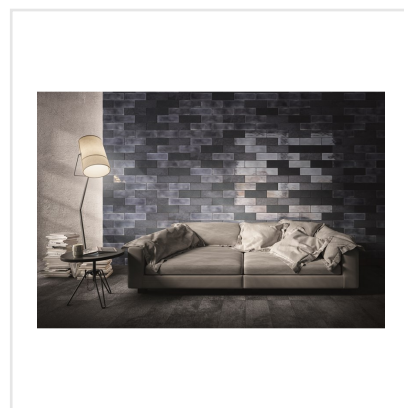

DIESEL CAMP CANVAS BLÅ

Det välkända varumärket Diesel har med sin serie kakel och klinker tagit fram känslöstämningar för fem själar och känslan är åldrat, industriellt och vintage – ja Diesel, helt enkelt. Här har kraftfulla idéer med fokus på yta införlivats från textilier, krackelerade ytor och metaller, antingen omarbetade eller exakt återgivna. Diesel är en serie för dig som vill ha spännande och unika ytor i ditt hem.

Art nr:	5833
Serie:	Diesel
Färg:	Blå
Yta:	Matt
Storlek:	10x30 cm
Antal/m ² :	33
Placering:	Vägg
Priskod:	M12
Plats:	2:25, 2:25, B10

KONRADSSONS

KAKEL