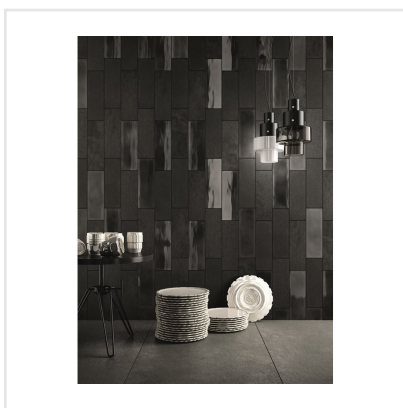

DIESEL CAMP CANVAS SVART

Det välkända varumärket Diesel har med sin serie kakel och klinker tagit fram känslöstämningar för fem själar och känslan är åldrat, industriellt och vintage – ja Diesel, helt enkelt. Här har kraftfulla idéer med fokus på yta införlivats från textilier, krackelerade ytor och metaller, antingen omarbetade eller exakt återgivna. Diesel är en serie för dig som vill ha spännande och unika ytor i ditt hem.

| | |
|------------------------|-----------------|
| Art nr: | 5834 |
| Serie: | Diesel |
| Färg: | Svart |
| Yta: | Matt |
| Storlek: | 10x30 cm |
| Antal/m ² : | 33 |
| Placering: | Vägg |
| Priskod: | M12 |
| Plats: | 2:36, 2:36, B10 |

KONRADSSONS

KAKEL