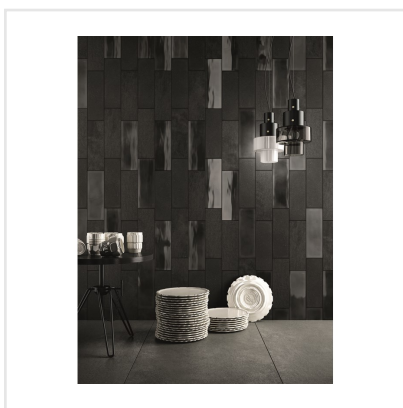

DIESEL CAMP CANVAS SVART

Det välkända varumärket Diesel har med sin serie kakel och klinker tagit fram känslöstämningar för fem själar och känslan är åldrat, industriellt och vintage – ja Diesel, helt enkelt. Här har kraftfulla idéer med fokus på yta införlivats från textilier, krackelerade ytor och metaller, antingen omarbetade eller exakt återgivna. Diesel är en serie för dig som vill ha spännande och unika ytor i ditt hem.

Art nr:	5834
Serie:	Diesel
Färg:	Svart
Yta:	Matt
Storlek:	10x30 cm
Antal/m ² :	33
Placering:	Vägg
Priskod:	M12
Plats:	2:36, 2:36, B10

KONRADSSONS

KAKEL