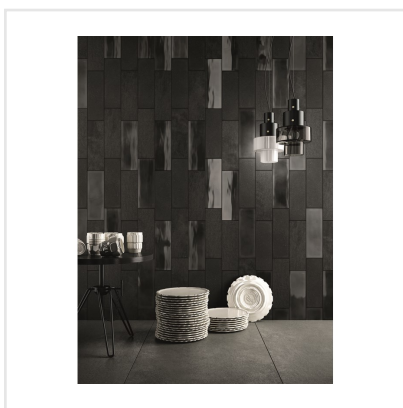

# DIESEL CAMP CANVAS SVART

Det välkända varumärket Diesel har med sin serie kakel och klinker tagit fram känslöstämningar för fem själar och känslan är åldrat, industriellt och vintage – ja Diesel, helt enkelt. Här har kraftfulla idéer med fokus på yta införlivats från textilier, krackelerade ytor och metaller, antingen omarbetade eller exakt återgivna. Diesel är en serie för dig som vill ha spännande och unika ytor i ditt hem.

Art nr:	5834
Serie:	Diesel
Färg:	Svart
Yta:	Matt
Storlek:	10x30 cm
Antal/m <sup>2</sup> :	33
Placering:	Vägg
Priskod:	M12
Plats:	2:36, 2:36, B10

KONRADSSONS

KAKEL