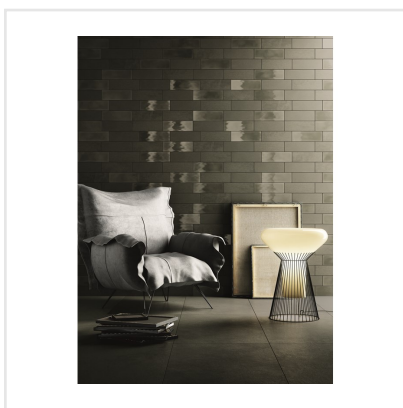

# DIESEL CAMP CANVAS GRÖN

Det välkända varumärket Diesel har med sin serie kakel och klinker tagit fram känslöstämningar för fem själar och känslan är åldrat, industriellt och vintage – ja Diesel, helt enkelt. Här har kraftfulla idéer med fokus på yta införlivats från textilier, krackelerade ytor och metaller, antingen omarbetade eller exakt återgivna. Diesel är en serie för dig som vill ha spännande och unika ytor i ditt hem.

Art nr:	5835
Serie:	Diesel
Färg:	Grön
Yta:	Matt
Storlek:	10x30 cm
Antal/m <sup>2</sup> :	33
Placering:	Vägg
Priskod:	M12
Plats:	2:44, 2:44, B09

KONRADSSONS

KAKEL