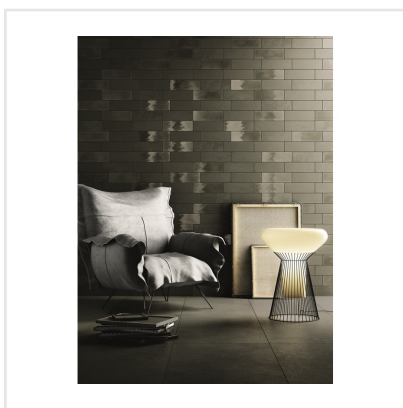

DIESEL CAMP CANVAS GRÖN

Det välkända varumärket Diesel har med sin serie kakel och klinker tagit fram känslöstämningar för fem själar och känslan är åldrat, industriellt och vintage – ja Diesel, helt enkelt. Här har kraftfulla idéer med fokus på yta införlivats från textilier, krackelerade ytor och metaller, antingen omarbetade eller exakt återgivna. Diesel är en serie för dig som vill ha spännande och unika ytor i ditt hem.

Art nr:	5835
Serie:	Diesel
Färg:	Grön
Yta:	Matt
Storlek:	10x30 cm
Antal/m ² :	33
Placering:	Vägg
Priskod:	M12
Plats:	2:44, 2:44, B09

KONRADSSONS

KAKEL