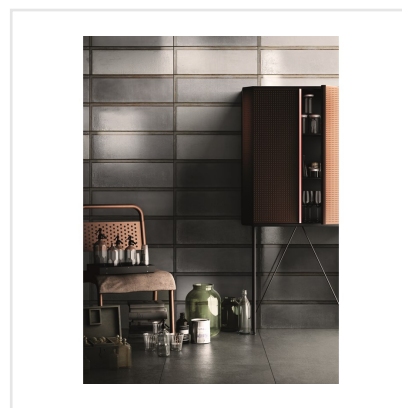

DIESEL INDUSTRI GLASS GRÅ BLANK

Det välkända varumärket Diesel har med sin serie kakel och klinker tagit fram känslöstämningar för fem själar och känslan är åldrat, industriellt och vintage – ja Diesel, helt enkelt. Här har kraftfulla idéer med fokus på yta införlivats från textilier, krackelerade ytor och metaller, antingen omarbetade eller exakt återgivna. Diesel är en serie för dig som vill ha spännande och unika ytor i ditt hem.

Art nr:	5838
Serie:	Diesel
Färg:	Grå
Yta:	Blank
Storlek:	20x60 cm
Antal/m ² :	8,33
Placering:	Vägg
Priskod:	M12
Plats:	5:25

KONRADSSONS

KAKEL