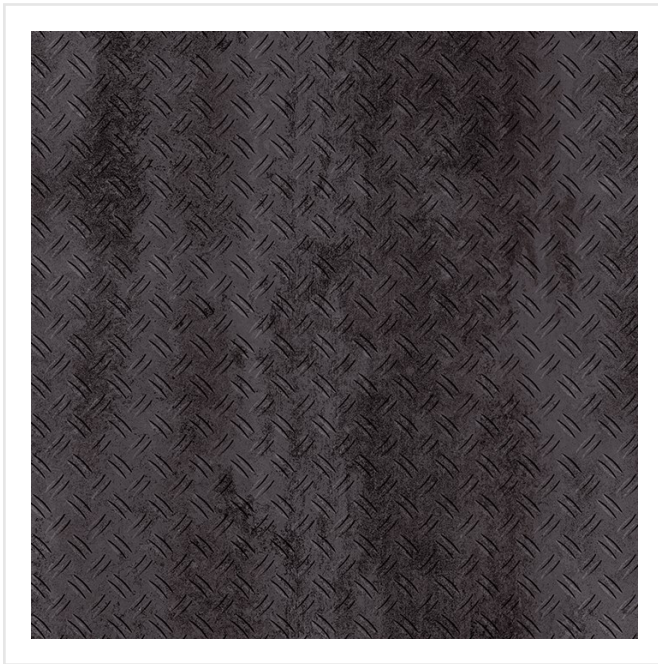

DIESEL STAGE METALLIC BOSS BLÅ

Det välkända varumärket Diesel har med sin serie kakel och klinker tagit fram känslöstämningar för fem själar och känslan är åldrat, industriellt och vintage - ja Diesel - helt enkelt. Här har kraftfulla idéer med fokus på yta införlivats från textilier, krackelerade ytor, metaller, betong, skinn - antingen omarbetade eller exakt återgivna. Hårda uttryck och spännande unika ytor. De olika ytorna kommer i olika format och passar på vägg respektive golv och vägg inomhus.

Art nr:	5848
Serie:	Diesel
Färg:	Blå/Turkos
Yta:	Matt
Storlek:	60x60 cm
Tjocklek:	9 mm
Antal/m ² :	2,78
Placering:	Golv & Vägg
Frostsäker:	Ja
Priskod:	M18
Plats:	5:25
PEI:	3