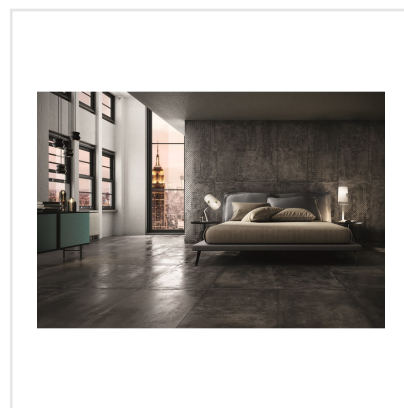

DIESEL STAGE METALLIC BOSS GRÅ

Det välkända varumärket Diesel har med sin serie kakel och klinker tagit fram känslöstämningar för fem själar och känslan är åldrat, industriellt och vintage – ja Diesel, helt enkelt. Här har kraftfulla idéer med fokus på yta införlivats från textilier, krackelerade ytor och metaller, antingen omarbetade eller exakt återgivna. Diesel är en serie för dig som vill ha spännande och unika ytor i ditt hem.

Art nr:	5849
Serie:	Diesel
Färg:	Övrigt
Yta:	Matt
Storlek:	60x60 cm
Antal/m ² :	2,78
Placering:	Golv & Vägg
Priskod:	M18
Plats:	5:25, D26
PEI:	3

KONRADSSONS

KAKEL