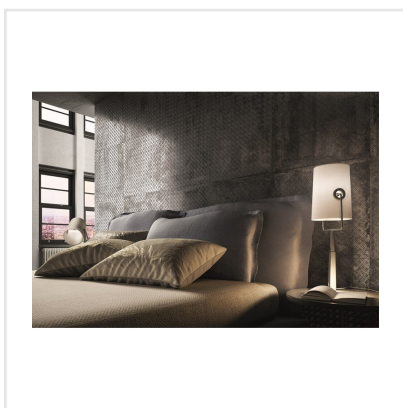

DIESEL STAGE METALLIC BOSS GRÅ

Det välkända varumärket Diesel har med sin serie kakel och klinker tagit fram känslöstämningar för fem själar och känslan är åldrat, industriellt och vintage – ja Diesel, helt enkelt. Här har kraftfulla idéer med fokus på yta införlivats från textilier, krackelerade ytor och metaller, antingen omarbetade eller exakt återgivna. Diesel är en serie för dig som vill ha spännande och unika ytor i ditt hem.

Art nr:	5849
Serie:	Diesel
Färg:	Övrigt
Yta:	Matt
Storlek:	60x60 cm
Antal/m ² :	2,78
Placering:	Golv & Vägg
Priskod:	M18
Plats:	5:25, D26
PEI:	3

KONRADSSONS

KAKEL