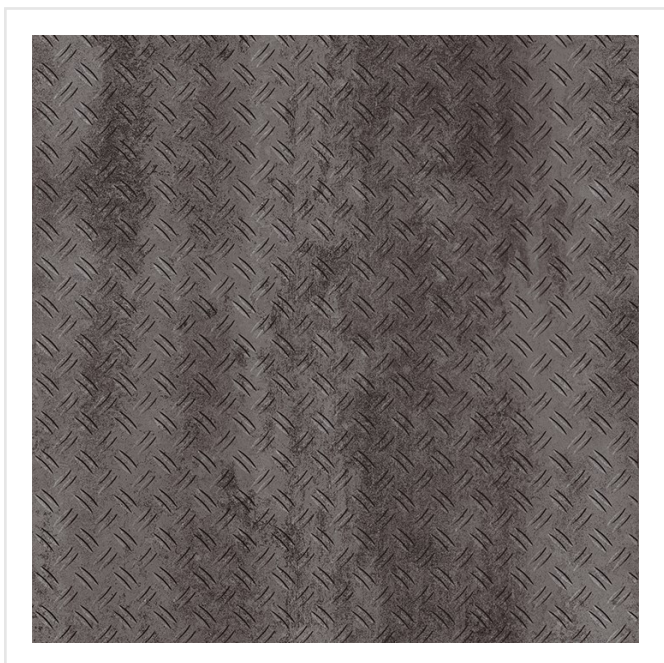

DIESEL STAGE METALLIC BOSS GRÅ

Det välkända varumärket Diesel har med sin serie kakel och klinker tagit fram känslöstämningar för fem själar och känslan är åldrat, industriellt och vintage - ja Diesel - helt enkelt. Här har kraftfulla idéer med fokus på yta införlivats från textilier, krackelerade ytor, metaller, betong, skinn - antingen omarbetade eller exakt återgivna. Hårda uttryck och spännande unika ytor. De olika ytorna kommer i olika format och passar på vägg respektive golv och vägg inomhus.

Art nr:	5849
Serie:	Diesel
Färg:	Övrigt
Yta:	Matt
Storlek:	60x60 cm
Antal/m ² :	2,78
Placering:	Golv & Vägg
Priskod:	M18
Plats:	5:25
PEI:	3