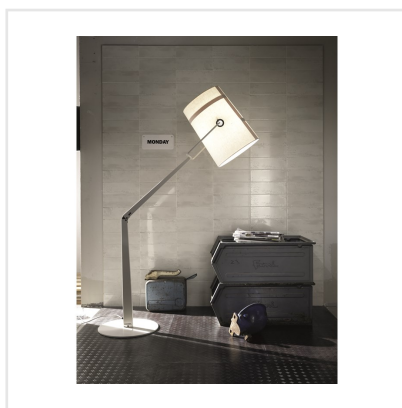

DIESEL STAGE METALLIC BOSS GRÅ

Det välkända varumärket Diesel har med sin serie kakel och klinker tagit fram känslöstämningar för fem själar och känslan är åldrat, industriellt och vintage – ja Diesel, helt enkelt. Här har kraftfulla idéer med fokus på yta införlivats från textilier, krackelerade ytor och metaller, antingen omarbetade eller exakt återgivna. Diesel är en serie för dig som vill ha spännande och unika ytor i ditt hem.

Art nr:	5849
Serie:	Diesel
Färg:	Övrigt
Yta:	Matt
Storlek:	60x60 cm
Antal/m ² :	2,78
Placering:	Golv & Vägg
Priskod:	M18
Plats:	5:25, D26
PEI:	3

KONRADSSONS

KAKEL