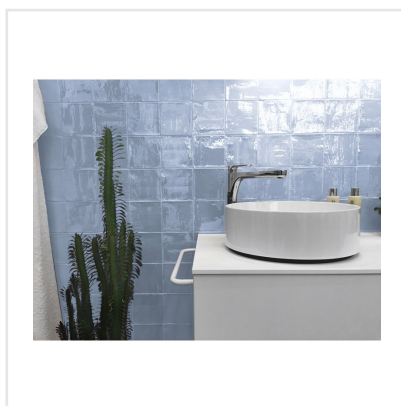

# COLLAGE VINTAGE SKY LJUSBLÅ BLANK

Collage är en blank serie kakel som andas vintage. Den ojämna ytan känns handgjord och ger vackra ljusreflektioner och ett levande intryck. Färgerna har ett vackert djup och de kvadratiska plattorna kan kompletteras med lister i samma eller avvikande färg. Att bryta av väggen med lister är ett klassiskt knep för att förstärka rummets karaktär. Collage kommer även i en dekorsats om sex plattor där handskrivna anteckningar och vackra ornament för tankarna bakåt i tiden till stormiga hav och långtande sjömän.

Art nr:	5856
Serie:	Collage
Färg:	Blå/Turkos
Yta:	Blank
Storlek:	13x13 cm
Tjocklek:	10 mm
Antal/m <sup>2</sup> :	59
Placering:	Vägg
Frostsäker:	Nej
Priskod:	M13
Plats:	8:18, 8:18, 8:18

**KONRADSSONS**  
KAKEL