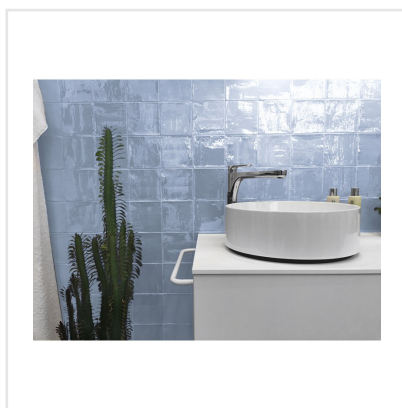

COLLAGE VINTAGE SKY LJUSBLÅ BLANK

Collage är en blank serie kakel som andas vintage. Den ojämna ytan känns handgjord och ger vackra ljusreflektioner och ett levande intryck. Färgerna har ett vackert djup och de kvadratiska plattorna kan kompletteras med lister i samma eller avvikande färg. Att bryta av väggen med lister är ett klassiskt knep för att förstärka rummets karaktär. Collage kommer även i en dekorsats om sex plattor där handskrivna anteckningar och vackra ornament för tankarna bakåt i tiden till stormiga hav och långtande sjömän.

Art nr:	5856
Serie:	Collage
Färg:	Blå
Yta:	Blank
Storlek:	13x13 cm
Antal/m ² :	59
Placering:	Vägg
Priskod:	M13
Plats:	8:18, 8:18, 8:18

KONRADSSONS

KAKEL