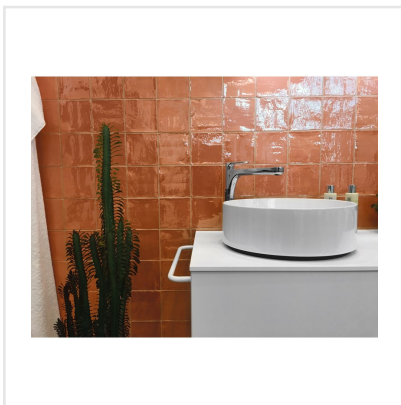

COLLAGE VINTAGE COTTO BLANK

Collage är en blank serie kakel som andas vintage. Den ojämna ytan känns handgjord och ger vackra ljusreflektioner och ett levande intryck. Färgerna har ett vackert djup och de kvadratiske plattorna kan kompletteras med lister i samma eller avvikande färg. Att bryta av väggen med lister är ett klassiskt knep för att förstärka rummets karaktär. Collage kommer även i en dekorsats om sex plattor där handskrivna anteckningar och vackra ornament för tankarna bakåt i tiden till stormiga hav och längtande sjömän.

Art nr:	5857
Serie:	Collage
Färg:	Cotto
Yta:	Blank
Storlek:	13x13 cm
Antal/m ² :	59
Placering:	Vägg
Priskod:	M13
Plats:	8:18, 8:18, 8:18

KONRADSSONS

KAKEL