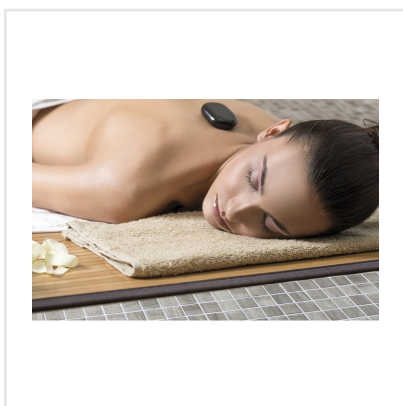

KONRADSSONS

KAKEL