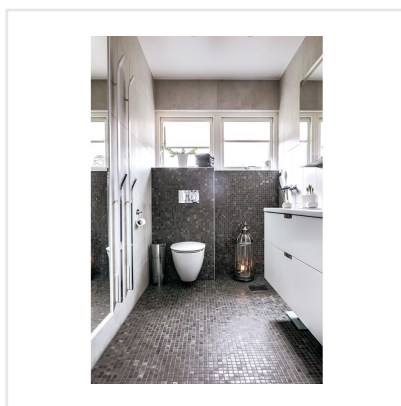

# ZEN PHYLLITE MÖRKGRÅ

Marmorimitation i mosaikformat. Serien Zen är en serie glasmosaik i tiden. Med ett färgspektrum från vit till svart, i sex olika nyanser är valen och möjligheterna stora. Några av artiklarna har stora färgskiftningar i varje enskild mosaikdel, vilket ger ett livligt och levande slutresultat. Andra artiklar är lugnare i sin färgställning och lever kanske ännu mer upp till seriens namn Zen, som ju kan översättas till meditera. Genom att blanda olika färger kan unika mönster skapas. Mosaiken kan sättas på vägg och golv och är vacker på de flesta ytor, så som i badrum och kök.

Art nr:	7719
Serie:	Zen
Färg:	Grå
Yta:	Matt
Storlek:	2,5x2,5 cm
Arkstorlek:	49x31 cm
Antal/m <sup>2</sup> :	6,5
Placering:	Golv & Vägg
Priskod:	M21
Plats:	3:51, A51
PEI:	2

KONRADSSONS

KAKEL