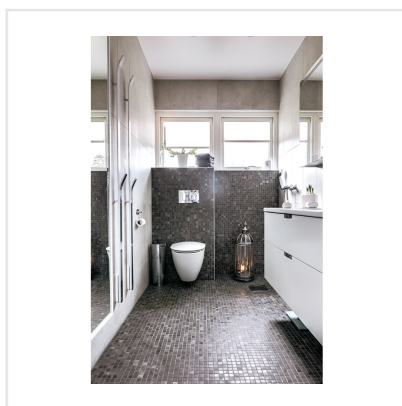

# ZEN PHYLLITE MÖRKGRÅ

Marmorimitation i mosaikformat. Serien Zen är en serie glasmosaik i tiden. Med ett färgspektrum från vit till svart, i sex olika nyanser är valen och möjligheterna stora. Några av artiklarna har stora färgskiftningar i varje enskild mosaikdel, vilket ger ett livligt och levande slutresultat. Andra artiklar är lugnare i sin färgställning och lever kanske ännu mer upp till seriens namn Zen, som ju kan översättas till meditera. Genom att blanda olika färger kan unika mönster skapas. Mosaiken kan sättas på vägg och golv och är vacker på de flesta ytor, så som i badrum och kök.

Art nr:	7719
Serie:	Zen
Färg:	Grå
Yta:	Matt
Storlek:	2,5x2,5 cm
Arkstorlek:	49x31 cm
Antal/m <sup>2</sup> :	6,5
Placering:	Golv & Vägg
Priskod:	M21
Plats:	3:51, A51
PEI:	2

KONRADSSONS

KAKEL