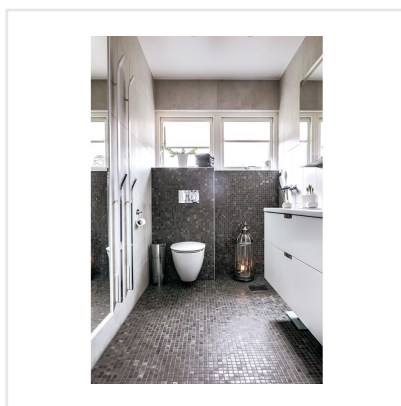

ZEN PHYLLITE MÖRKGRÅ

Marmorimitation i mosaikformat. Serien Zen är en serie glasmosaik i tiden. Med ett färgspektrum från vit till svart, i sex olika nyanser är valen och möjligheterna stora. Några av artiklarna har stora färgskiftningar i varje enskild mosaikdel, vilket ger ett livligt och levande slutresultat. Andra artiklar är lugnare i sin färgställning och lever kanske ännu mer upp till seriens namn Zen, som ju kan översättas till meditera. Genom att blanda olika färger kan unika mönster skapas. Mosaiken kan sättas på vägg och golv och är vacker på de flesta ytor, så som i badrum och kök.

Art nr:	7719
Serie:	Zen
Färg:	Grå
Yta:	Matt
Storlek:	2,5x2,5 cm
Arkstorlek:	49x31 cm
Antal/m ² :	6,5
Placering:	Golv & Vägg
Priskod:	M21
Plats:	3:51, A51
PEI:	2

KONRADSSONS

KAKEL