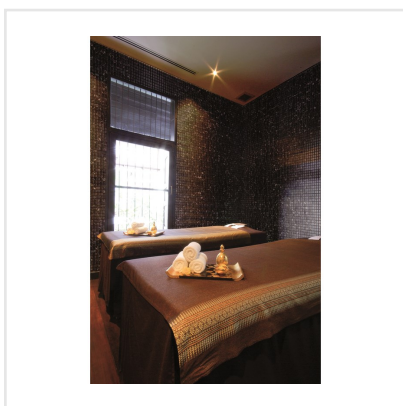

ZEN BLACK MARBLE SVART

Marmorimitation i mosaikformat. Serien Zen är en serie glasmosaik i tiden. Med ett färgspektrum från vit till svart, i sex olika nyanser är valen och möjligheterna stora. Några av artiklarna har stora färgskiftningar i varje enskild mosaikdel, vilket ger ett livligt och levande slutresultat. Andra artiklar är lugnare i sin färgställning och lever kanske ännu mer upp till seriens namn Zen, som ju kan översättas till meditera. Genom att blanda olika färger kan unika mönster skapas. Mosaiken kan sättas på vägg och golv och är vacker på de flesta ytor, så som i badrum och kök.

Art nr:	7720
Serie:	Zen
Färg:	Svart
Yta:	Matt
Storlek:	2,5x2,5 cm
Arkstorlek:	49x31 cm
Antal/m ² :	6,5
Placering:	Golv & Vägg
Priskod:	M21
Plats:	3:50, A51
PEI:	2

KONRADSSONS

KAKEL