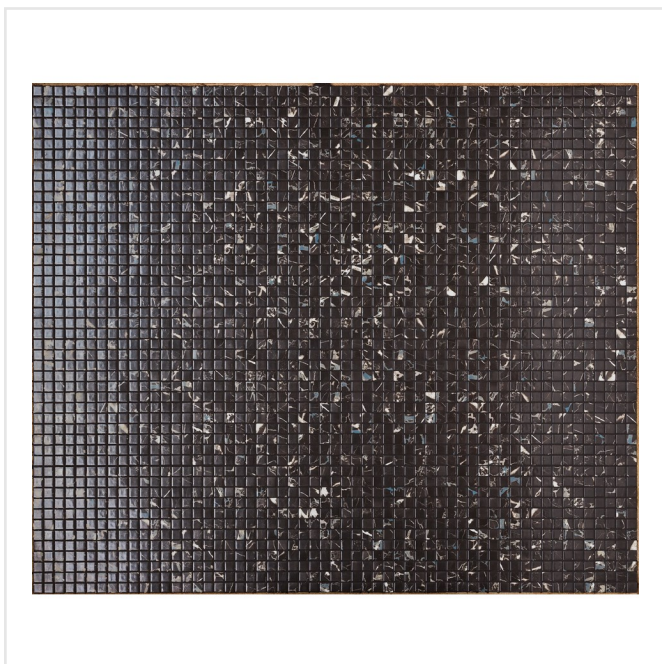

# ZEN BLACK MARBLE SVART

Marmorimitation i mosaikformat. Serien Zen är en serie glasmosaik i tiden. Med ett färgspektrum från vit till svart, i sex olika nyanser är valen och möjligheterna stora. Några av artiklarna har stora färgskiftningar i varje enskild mosaikdel, vilket ger ett livligt och levande slutresultat. Andra artiklar är lugnare i sin färgställning och lever kanske ännu mer upp till seriens namn Zen, som ju kan översättas till meditera. Genom att blanda olika färger kan unika mönster skapas. Mosaiken kan sättas på vägg och golv och är vacker på de flesta ytor, så som i badrum och kök.

Art nr:	7720
Serie:	Zen
Färg:	Svart
Yta:	Matt
Storlek:	2,5x2,5 cm
Arkstorlek:	49x31 cm
Antal/m <sup>2</sup> :	6,5
Placering:	Golv & Vägg
Priskod:	M21
Plats:	3:50, A51
PEI:	2

KONRADSSONS

KAKEL