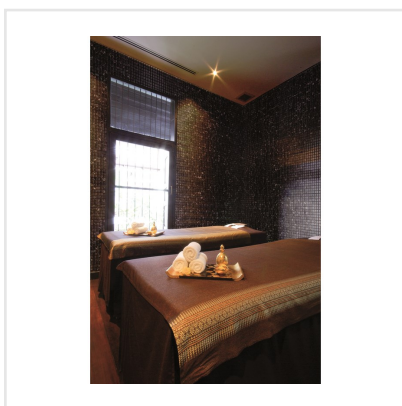

# ZEN BLACK MARBLE SVART

Marmorimitation i mosaikformat. Serien Zen är en serie glasmosaik i tiden. Med ett färgspektrum från vit till svart, i sex olika nyanser är valen och möjligheterna stora. Några av artiklarna har stora färgskiftningar i varje enskild mosaikdel, vilket ger ett livligt och levande slutresultat. Andra artiklar är lugnare i sin färgställning och lever kanske ännu mer upp till seriens namn Zen, som ju kan översättas till meditera. Genom att blanda olika färger kan unika mönster skapas. Mosaiken kan sättas på vägg och golv och är vacker på de flesta ytor, så som i badrum och kök.

Art nr:	7720
Serie:	Zen
Färg:	Svart
Yta:	Matt
Storlek:	2,5x2,5 cm
Arkstorlek:	49x31 cm
Antal/m <sup>2</sup> :	6,5
Placering:	Golv & Vägg
Priskod:	M21
Plats:	3:50, A51
PEI:	2

KONRADSSONS

KAKEL