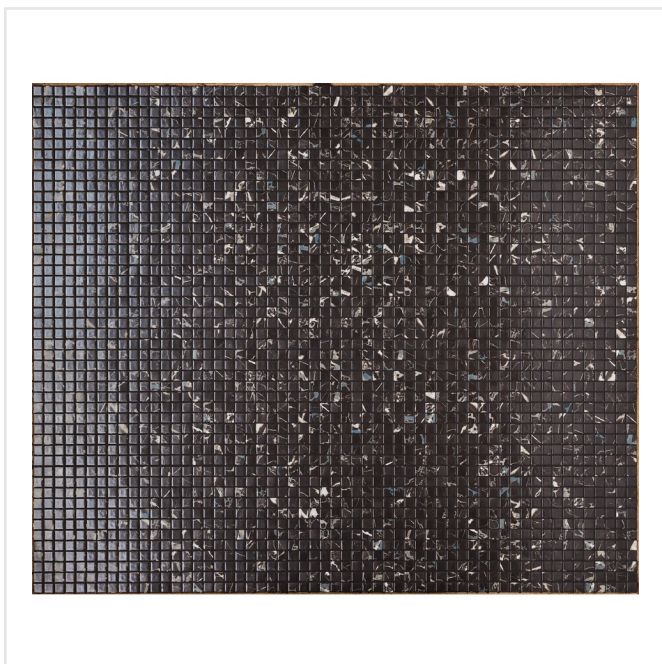

ZEN BLACK MARBLE SVART

Marmorimitation i mosaikformat. Serien Zen är en serie glasmosaik i tiden. Med ett färgspektrum från vit till svart, i sex olika nyanser är valen och möjligheterna stora. Några av artiklarna har stora färgskiftningar i varje enskild mosaikdel, vilket ger ett livligt och levande slutresultat. Andra artiklar är lugnare i sin färgställning och lever kanske ännu mer upp till seriens namn Zen, som ju kan översättas till meditera. Genom att blanda olika färger kan unika mönster skapas. Mosaiken kan sättas på vägg och golv och är vacker på de flesta ytor, så som i badrum och kök.

Art nr:	7720
Serie:	Zen
Färg:	Svart
Yta:	Matt
Storlek:	2,5x2,5 cm
Arkstorlek:	49x31 cm
Antal/m ² :	6,5
Placering:	Golv & Vägg
Priskod:	M21
Plats:	3:50, A51
PEI:	2

KONRADSSONS

KAKEL