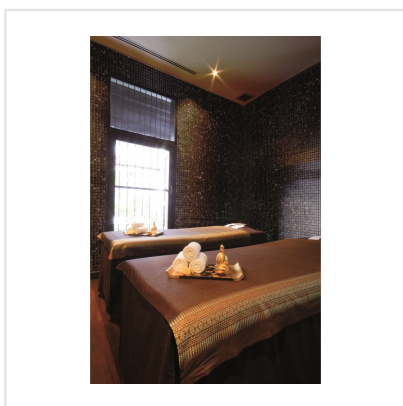

# ZEN BLACK MARBLE SVART

Marmorimitation i mosaikformat. Serien Zen är en serie glasmosaik i tiden. Med ett färgspektrum från vit till svart, i sex olika nyanser är valen och möjligheterna stora. Några av artiklarna har stora färgskiftningar i varje enskild mosaikdel, vilket ger ett livligt och levande slutresultat. Andra artiklar är lugnare i sin färgställning och lever kanske ännu mer upp till seriens namn Zen, som ju kan översättas till meditera. Genom att blanda olika färger kan unika mönster skapas. Mosaiken kan sättas på vägg och golv och är vacker på de flesta ytor, så som i badrum och kök.

Art nr:	7720
Serie:	Zen
Färg:	Svart
Yta:	Matt
Storlek:	2,5x2,5 cm
Arkstorlek:	49x31 cm
Antal/m <sup>2</sup> :	6,5
Placering:	Golv & Vägg
Priskod:	M21
Plats:	3:50, A51
PEI:	2

KONRADSSONS

KAKEL