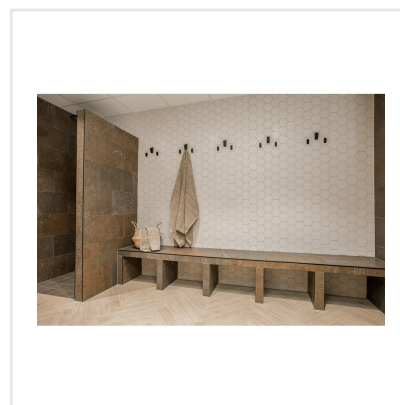

# SCALE WHITE VIT HEXAGON

I serien Scale står det sexkantiga formatet, hexagon, i fokus. De matta plattorna kommer i vit, grå och svart och ger tillsammans med den praktiska storleken möjlighet till både sobert, enfärgade ytor, som till egendesignade, mönstrade. En hexagonplatta ger rummet ett helt annat intryck än en rektangulär och med hjälp av fogfärg kan plattorna väljas att lyftas fram eller tonas ner. Scale kan sättas inomhus på golv som på vägg.

Art nr:	7777
Serie:	Scale
Färg:	Vit
Yta:	Matt
Storlek:	10,1x11,6 cm
Antal/m <sup>2</sup> :	113,636
Placering:	Golv & Vägg
Priskod:	M16
Plats:	3:49, 3:49
PEI:	3

KONRADSSONS

KAKEL