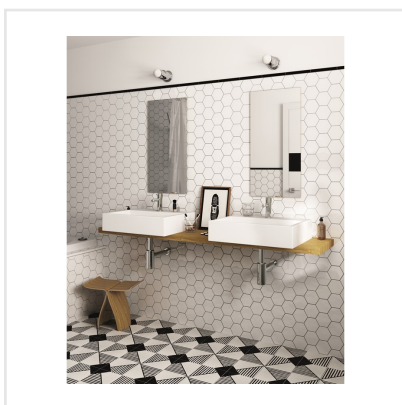

# SCALE WHITE VIT HEXAGON

I serien Scale står det sexkantiga formatet, hexagon, i fokus. De matta plattorna kommer i vit, grå och svart och ger tillsammans med den praktiska storleken möjlighet till både sobert, enfärgade ytor, som till egendesignade, mönstrade. En hexagonplatta ger rummet ett helt annat intryck än en rektangulär och med hjälp av fogfärg kan plattorna väljas att lyftas fram eller tonas ner. Scale kan sättas inomhus på golv som på vägg.

Art nr:	7777
Serie:	Scale
Färg:	Vit
Yta:	Matt
Storlek:	10,1x11,6 cm
Antal/m <sup>2</sup> :	113,636
Placering:	Golv & Vägg
Priskod:	M16
Plats:	3:49, 3:49
PEI:	3

KONRADSSONS

KAKEL