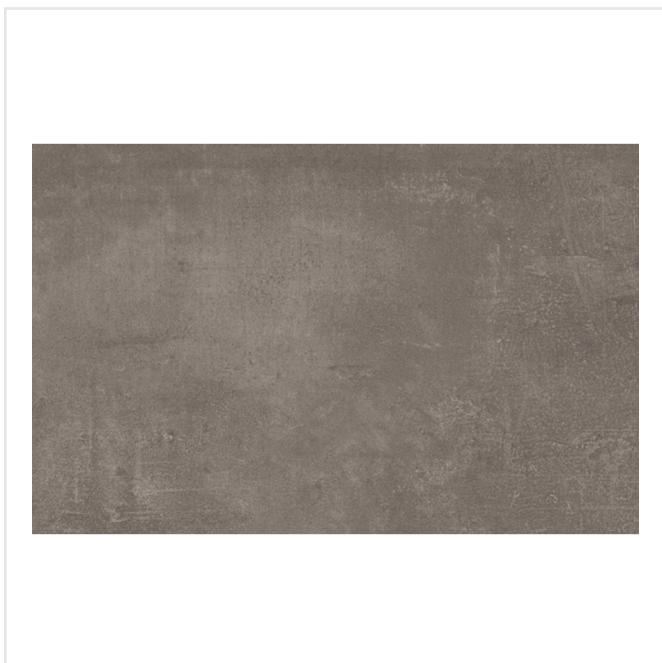

ALPE ANTRACIT MATT

Alpe är en prisvärd, modern serie kakel med en cementliknande yta. Färgerna grå, antracit och vit går i mjuka, harmoniserande toner och tillsammans med den mönstrade grå dekorplattan kan det moderna intrycket tonas ner till förmån för en mer nött och åldrad känsla. Alpe placeras på vägg inomhus i till exempel badrummet, som stänkskydd i köket, eller varför inte som en praktisk och snygg lösning i tävttstugan.

Art nr:	8112
Serie:	Alpe
Färg:	Mörkgrå
Yta:	Matt
Storlek:	26x42 cm
Antal/m ² :	9
Placering:	Vägg
Priskod:	M5
Plats:	3:35, 3:35, 3:35, B06

KONRADSSONS

KAKEL