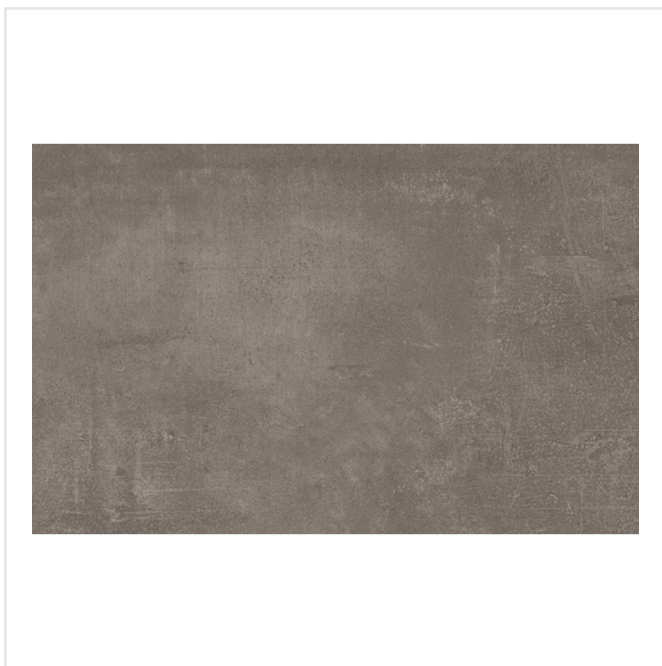

ALPE ANTRACIT MATT

Alpe är en prisvärd, modern serie kakel med en cementliknande yta. Färgerna grå, antracit och vit går i mjuka, harmoniserande toner och tillsammans med den mönstrade grå dekorplattan kan det moderna intrycket tonas ner till förmån för en mer nött och åldrad känsla. Alpe placeras på vägg inomhus i till exempel badrummet, som stänkskydd i köket, eller varför inte som en praktisk och snygg lösning i tävttstugan.

Art nr:	8112
Serie:	Alpe
Färg:	Mörkgrå
Yta:	Matt
Storlek:	26x42 cm
Antal/m ² :	9
Placering:	Vägg
Priskod:	M5
Plats:	3:35, 3:35, 3:35

KONRADSSONS

KAKEL