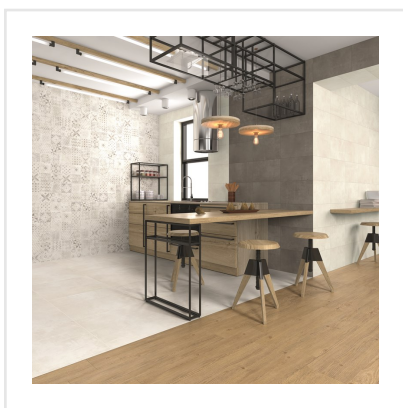

ALPE ANTRACIT MATT

Alpe är en prisvärd, modern serie kakel med en cementliknande yta. Färgerna grå, antracit och vit går i mjuka, harmoniserande toner och tillsammans med den mönstrade grå dekorplattan kan det moderna intrycket tonas ner till förmån för en mer nött och åldrad känsla. Alpe placeras på vägg inomhus i till exempel badrummet, som stänkskydd i köket, eller varför inte som en praktisk och snygg lösning i tävttstugan.

Art nr:	8112
Serie:	Alpe
Färg:	Mörkgrå
Yta:	Matt
Storlek:	26x42 cm
Antal/m ² :	9
Placering:	Vägg
Priskod:	M5
Plats:	3:35, 3:35, 3:35, B06

KONRADSSONS

KAKEL