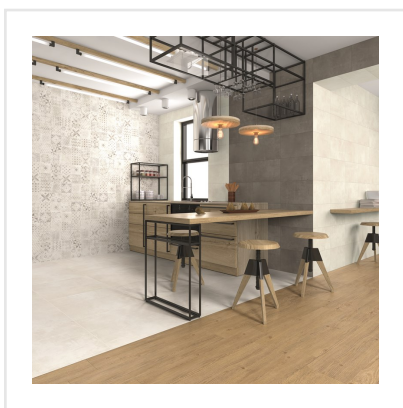

# ALPE ANTRACIT MATT

Alpe är en prisvärd, modern serie kakel med en cementliknande yta. Färgerna grå, antracit och vit går i mjuka, harmoniserande toner och tillsammans med den mönstrade grå dekorplattan kan det moderna intrycket tonas ner till förmån för en mer nött och åldrad känsla. Alpe placeras på vägg inomhus i till exempel badrummet, som stänkskydd i köket, eller varför inte som en praktisk och snygg lösning i tävttstugan.

Art nr:	8112
Serie:	Alpe
Färg:	Mörkgrå
Yta:	Matt
Storlek:	26x42 cm
Antal/m <sup>2</sup> :	9
Placering:	Vägg
Priskod:	M5
Plats:	3:35, 3:35, 3:35, B06

KONRADSSONS

KAKEL