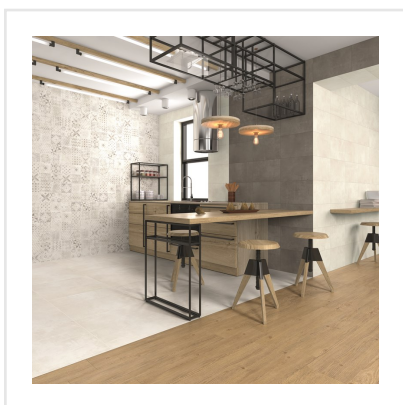

KONRADSSONS

KAKEL