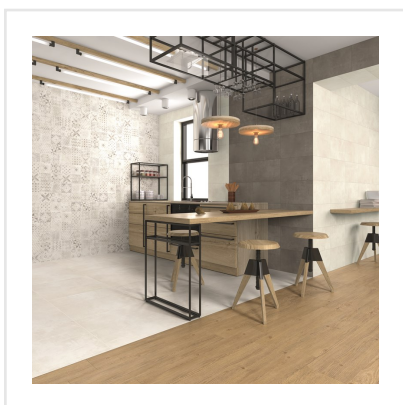

# ALPE DEKORMIX GRÅ MATT

Alpe är en prisvärd, modern serie kakel med en cementliknande yta. Färgerna grå, antracit och vit går i mjuka, harmoniserande toner och tillsammans med den mönstrade grå dekorplattan kan det moderna intrycket tonas ner till förmån för en mer nött och åldrad känsla. Alpe placeras på vägg inomhus i till exempel badrummet, som stänkskydd i köket, eller varför inte som en praktisk och snygg lösning i tävttstugan.

Art nr:	8113
Serie:	Alpe
Färg:	Grå
Yta:	Matt
Storlek:	26x42 cm
Antal/m <sup>2</sup> :	9
Placering:	Vägg
Priskod:	M6
Plats:	3:35, 3:35, 3:35, B06

KONRADSSONS

KAKEL