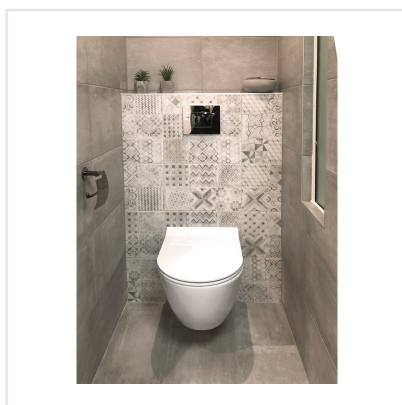

# ALPE DEKORMIX GRÅ MATT

Alpe är en prisvärd, modern serie kakel med en cementliknande yta. Färgerna grå, antracit och vit går i mjuka, harmoniserande toner och tillsammans med den mönstrade grå dekorplattan kan det moderna intrycket tonas ner till förmån för en mer nött och åldrad känsla. Alpe placeras på vägg inomhus i till exempel badrummet, som stänkskydd i köket, eller varför inte som en praktisk och snygg lösning i tävttstugan.

Art nr:	8113
Serie:	Alpe
Färg:	Grå
Yta:	Matt
Storlek:	26x42 cm
Antal/m <sup>2</sup> :	9
Placering:	Vägg
Priskod:	M6
Plats:	3:35, 3:35, 3:35, B06

KONRADSSONS

KAKEL