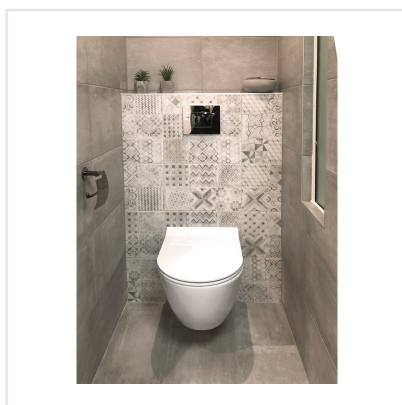

KONRADSSONS

KAKEL