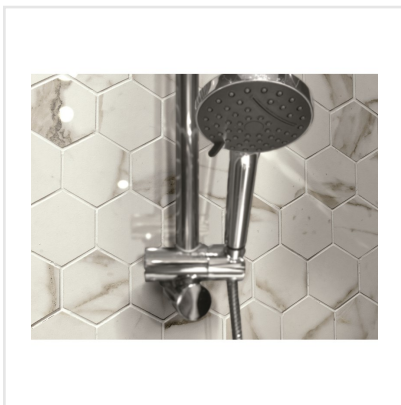

KONRADSSONS

KAKEL