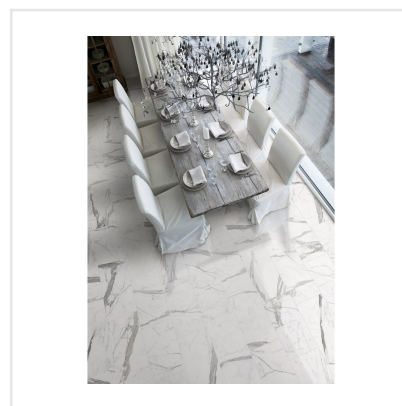

MARMI STATUARIO LEVIGATO RECT

Klassisk, tidlös, med en känsla av lyx. Marmi är serien där de klassiska italienska marmormönstren får ta plats och den skapar en lugn exklusivitet i hemmet med sina ljusa kalkstensvita toner. Serien kommer i två typer av mönster, carrara och statuario. Skillnaden i mönstren ligger främst i statuarios mer tydliga ådringar. Plattorna är tillverkade av granitkeramik och kan användas i de flesta miljöer, såväl utomhus som inomhus. Ytan är polerad eller matt för carrara och polerad för statuario, och plattorna kommer i flera olika storlekar och former.

Art nr:	7039
Serie:	Marmi
Färg:	Vit
Yta:	Polerad
Storlek:	29,5x59,5 cm
Antal/m ² :	5,56
Placering:	Golv & Vägg
Priskod:	M16
Plats:	7:20

KONRADSSONS

KAKEL