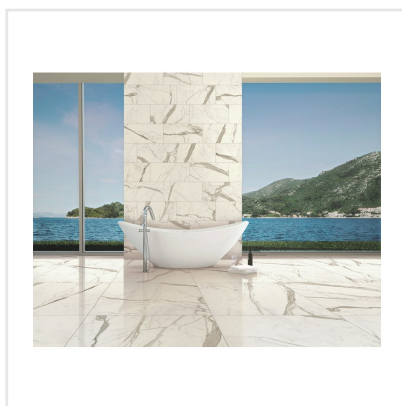

KONRADSSONS

KAKEL