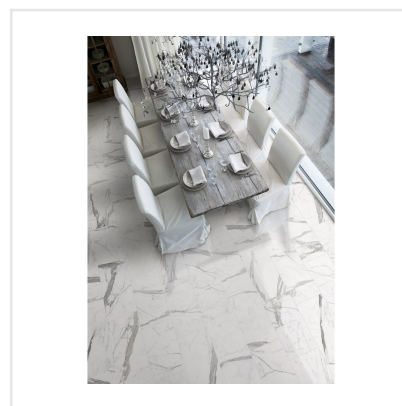

KONRADSSONS

KAKEL