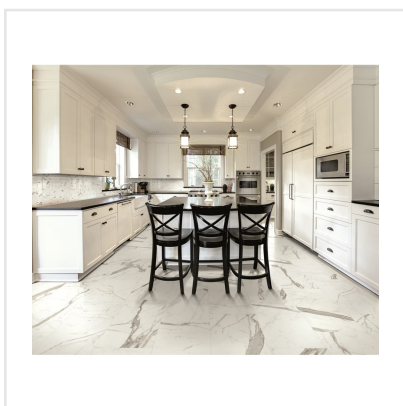

KONRADSSONS

KAKEL