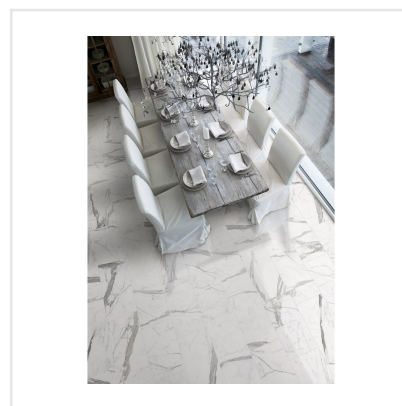

MARMI STATUARIO LEVIGATO RECT

Klassisk, tidlös, med en känsla av lyx. Marmi är serien där de klassiska italienska marmormönstren får ta plats och den skapar en lugn exklusivitet i hemmet med sina ljusa kalkstensvita toner. Serien kommer i två typer av mönster, carrara och statuario. Skillnaden i mönstren ligger främst i statuarios mer tydliga ådringar. Plattorna är tillverkade av granitkeramik och kan användas i de flesta miljöer, såväl utomhus som inomhus. Ytan är polerad eller matt för carrara och polerad för statuario, och plattorna kommer i flera olika storlekar och former.

Art nr:	7039
Serie:	Marmi
Färg:	Vit
Yta:	Polerad
Storlek:	29,5x59,5 cm
Antal/m ² :	5,56
Placering:	Golv & Vägg
Priskod:	M16

KONRADSSONS

KAKEL