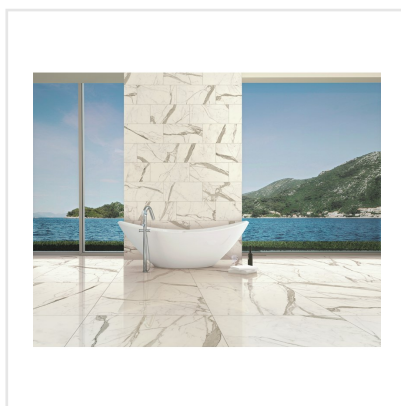

KONRADSSONS

KAKEL