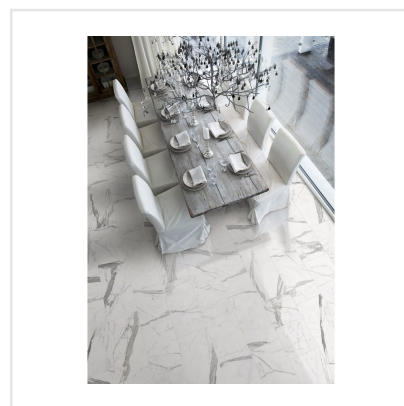

KONRADSSONS

KAKEL