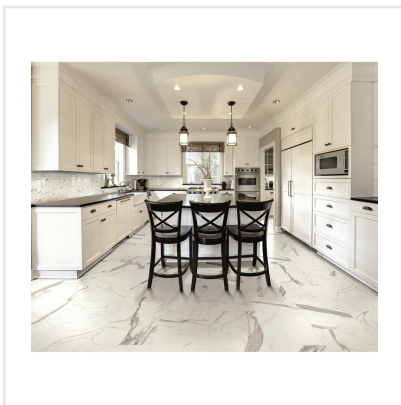

KONRADSSONS

KAKEL