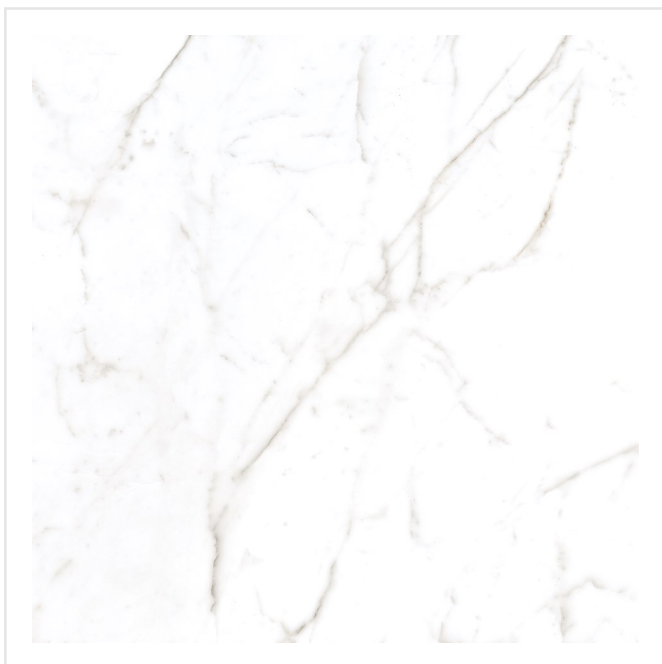

# MARMI STATUARIO LEVIGATO RECT

Klassisk, tidlös, med en känsla av lyx. Marmi är serien där de klassiska italienska marmormönstren får ta plats och den skapar en lugn exklusivitet i hemmet med sina ljusa kalkstensvita toner. Serien kommer i två typer av mönster, carrara och statuario. Skillnaden i mönstren ligger främst i statuarios mer tydliga ådringar. Plattorna är tillverkade av granitkeramik och kan användas i de flesta miljöer, såväl utomhus som inomhus. Ytan är polerad eller matt för carrara och polerad för statuario, och plattorna kommer i flera olika storlekar och former.

Art nr:	7046
Serie:	Marmi
Färg:	Vit
Yta:	Polerad
Storlek:	59,5x59,5 cm
Tjocklek:	9,5 mm
Antal/m <sup>2</sup> :	2,78
Placering:	Golv & Vägg
Frostsäker:	Ja
Priskod:	M17
Plats:	7:20