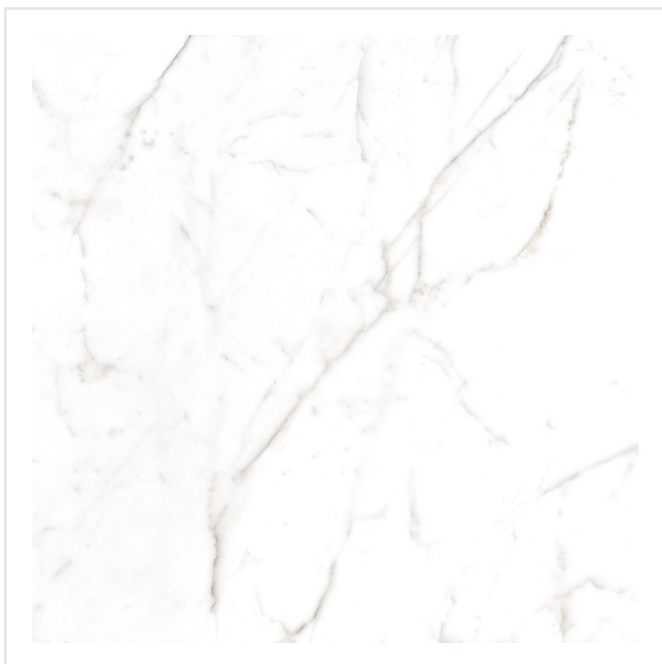

# MARMI STATUARIO LEVIGATO RECT

Klassisk, tidlös, med en känsla av lyx. Marmi är serien där de klassiska italienska marmormönstren får ta plats och den skapar en lugn exklusivitet i hemmet med sina ljusa kalkstensvita toner. Serien kommer i två typer av mönster, carrara och statuario. Skillnaden i mönstren ligger främst i statuarios mer tydliga ådringar. Plattorna är tillverkade av granitkeramik och kan användas i de flesta miljöer, såväl utomhus som inomhus. Ytan är polerad eller matt för carrara och polerad för statuario, och plattorna kommer i flera olika storlekar och former.

Art nr:	7046
Serie:	Marmi
Färg:	Vit
Yta:	Polerad
Storlek:	59,5x59,5 cm
Antal/m <sup>2</sup> :	2,78
Placering:	Golv & Vägg
Priskod:	M17

KONRADSSONS

KAKEL