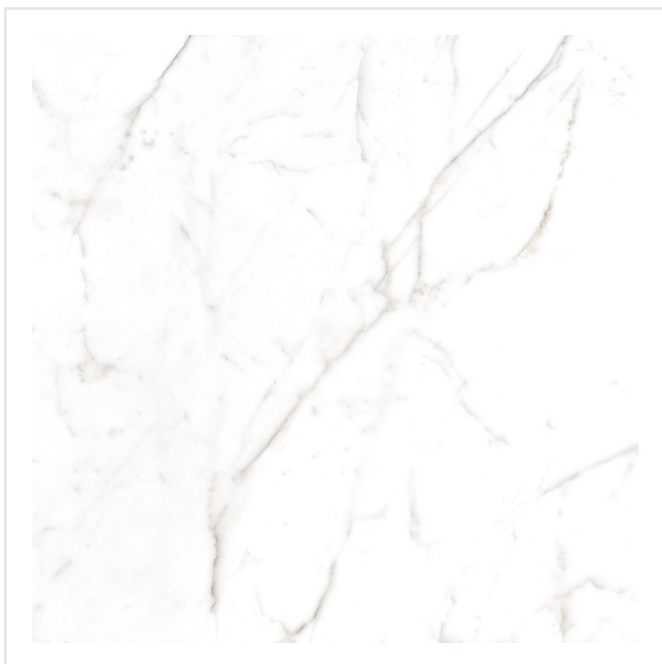

MARMI STATUARIO LEVIGATO RECT

Klassisk, tidlös, med en känsla av lyx. Marmi är serien där de klassiska italienska marmormönstren får ta plats och den skapar en lugn exklusivitet i hemmet med sina ljusa kalkstensvita toner. Serien kommer i två typer av mönster, carrara och statuario. Skillnaden i mönstren ligger främst i statuarios mer tydliga ådringar. Plattorna är tillverkade av granitkeramik och kan användas i de flesta miljöer, såväl utomhus som inomhus. Ytan är polerad eller matt för carrara och polerad för statuario, och plattorna kommer i flera olika storlekar och former.

Art nr:	7046
Serie:	Marmi
Färg:	Vit
Yta:	Polerad
Storlek:	59,5x59,5 cm
Antal/m ² :	2,78
Placering:	Golv & Vägg
Priskod:	M17

KONRADSSONS

KAKEL