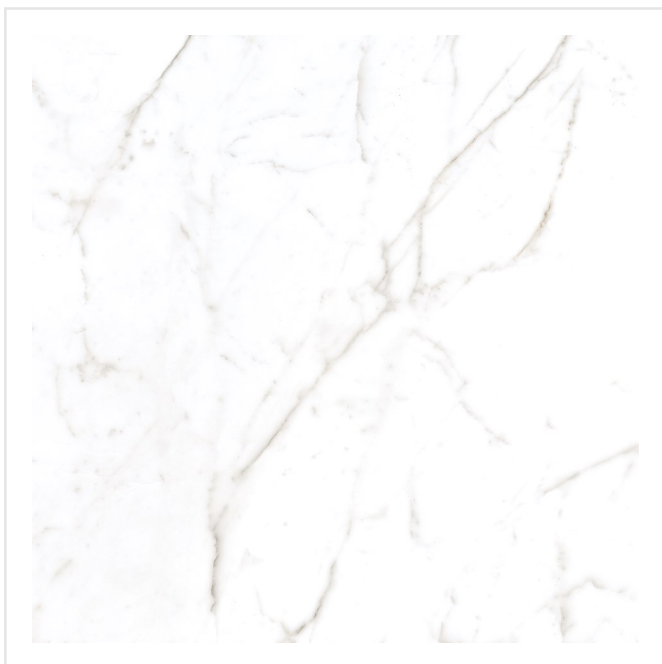

MARMI STATUARIO LEVIGATO RECT

Klassisk, tidlös, med en känsla av lyx. Marmi är serien där de klassiska italienska marmormönstren får ta plats och den skapar en lugn exklusivitet i hemmet med sina ljusa kalkstensvita toner. Serien kommer i två typer av mönster, carrara och statuario. Skillnaden i mönstren ligger främst i statuarios mer tydliga ådringar. Plattorna är tillverkade av granitkeramik och kan användas i de flesta miljöer, såväl utomhus som inomhus. Ytan är polerad eller matt för carrara och polerad för statuario, och plattorna kommer i flera olika storlekar och former.

Art nr:	7046
Serie:	Marmi
Färg:	Vit
Yta:	Polerad
Storlek:	59,5x59,5 cm
Antal/m ² :	2,78
Placering:	Golv & Vägg
Priskod:	M17
Plats:	7:20, D05, PD38

KONRADSSONS

KAKEL