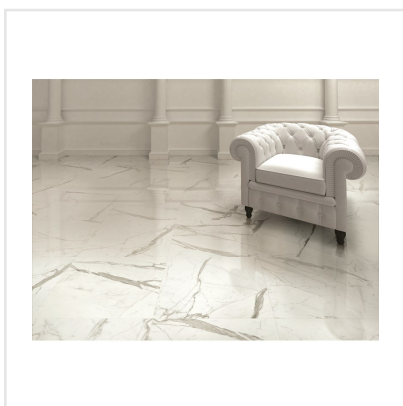

KONRADSSONS

KAKEL