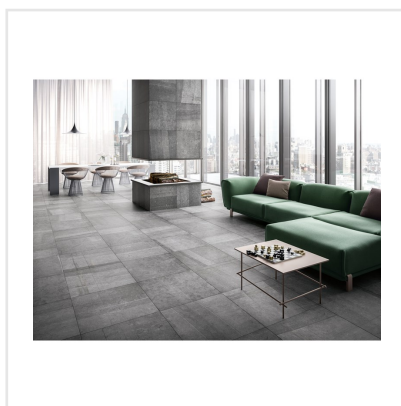

BLUE EMOTION SCIE DARK GRÅ

Blue Emotion är en serie klinker inspirerad av de mörka och levande nyanserna i den gråblå kalkstenen Bluestone från Belgien. Den släta, matta ytan påminner om den från huggen sten, med olika märken från blad och med olika färgade ränder. Serien finns i tre nyanser av grått, i fyra olika storlekar, 60x60, 30x60, 30x30 och 15x15 cm. Blue Emotion ger ditt golv eller vägg en levande finish och passar lika bra ute på balkongen eller på altanen som i tvättstugan eller badrummet.

Art nr:	6090
Serie:	Blue Emotion
Färg:	Grå
Yta:	Matt
Storlek:	60x60 cm
Antal/m ² :	2,78
Placering:	Golv & Vägg
Priskod:	M13
Plats:	7:6, C04, PC31

KONRADSSONS

KAKEL