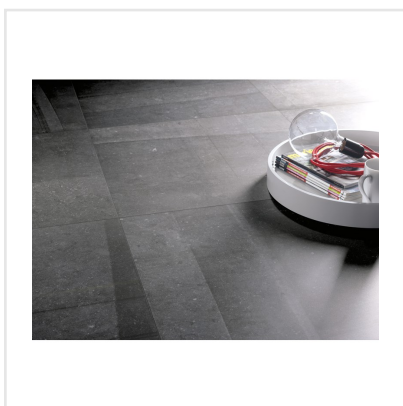

# BLUE EMOTION SCIE DARK GRÅ

Blue Emotion är en serie klinker inspirerad av de mörka och levande nyanserna i den gråblå kalkstenen Bluestone från Belgien. Den släta, matta ytan påminner om den från huggen sten, med olika märken från blad och med olika färgade ränder. Serien finns i tre nyanser av grått, i fyra olika storlekar, 60x60, 30x60, 30x30 och 15x15 cm. Blue Emotion ger ditt golv eller vägg en levande finish och passar lika bra ute på balkongen eller på altanen som i tvättstugan eller badrummet.

Art nr:	6091
Serie:	Blue Emotion
Färg:	Grå
Yta:	Matt
Storlek:	30x60 cm
Antal/m <sup>2</sup> :	5,56
Placering:	Golv & Vägg
Priskod:	M13
Plats:	7:6, C04, PC31

KONRADSSONS

KAKEL