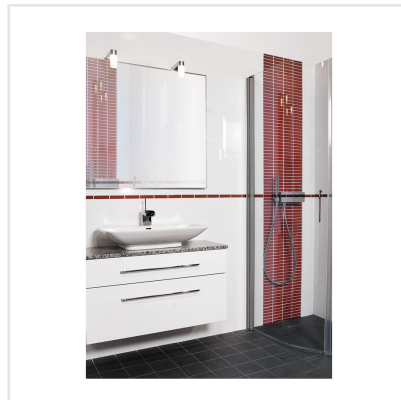

# COLOR ONE VIT SLÄT MATT

Color One är en vit serie kakel med matta och blanka plattor.

Art nr:	1009
Serie:	Color One
Färg:	Vit
Yta:	Matt
Storlek:	19,8x19,8 cm
Antal/m <sup>2</sup> :	25
Placering:	Vägg
Priskod:	M1
Plats:	1:1, 9:2, B03, PF35

KONRADSSONS

KAKEL