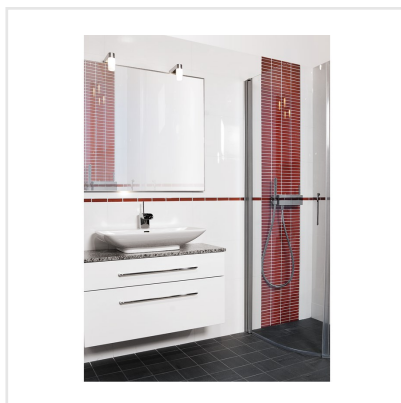

COLOR ONE VIT SLÄT MATT

Color One är en vit serie kakel med matta och blanka plattor.

Art nr:	1009
Serie:	Color One
Färg:	Vit
Yta:	Matt
Storlek:	19,8x19,8 cm
Antal/m ² :	25
Placering:	Vägg
Priskod:	M1
Plats:	1:1, 9:2

KONRADSSONS

KAKEL