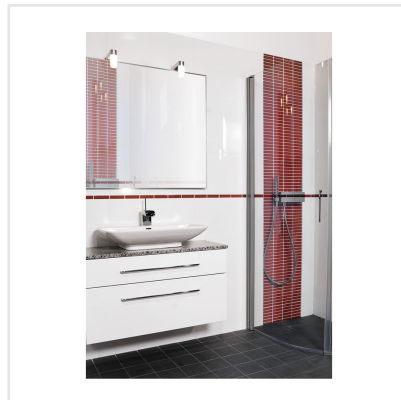

# COLOR ONE VIT SLÄT BLANK

Color One är en vit serie kakel med matta och blanka plattor.

Art nr:	1010
Serie:	Color One
Färg:	Vit
Yta:	Blank
Storlek:	19,8x19,8 cm
Antal/m <sup>2</sup> :	25
Placering:	Vägg
Priskod:	M1
Plats:	1:1, 9:1, B03, PF34

KONRADSSONS

KAKEL