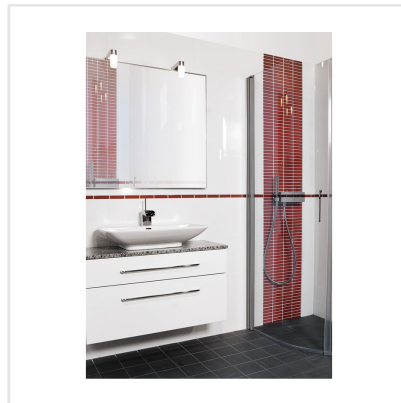

COLOR ONE VIT SLÄT BLANK

Color One är en vit serie kakel med matta och blanka plattor.

Art nr:	1010
Serie:	Color One
Färg:	Vit
Yta:	Blank
Storlek:	19,8x19,8 cm
Antal/m ² :	25
Placering:	Vägg
Priskod:	M1
Plats:	1:1, 9:1, B03, PF34

KONRADSSONS

KAKEL