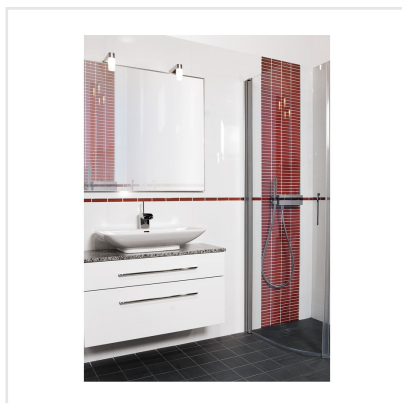

COLOR ONE VIT SLÄT BLANK

Color One är en vit serie kakel med matta och blanka plattor.

Art nr:	1010
Serie:	Color One
Färg:	Vit
Yta:	Blank
Storlek:	19,8x19,8 cm
Antal/m ² :	25
Placering:	Vägg
Priskod:	M1
Plats:	1:1, 9:1, B03, PF34

KONRADSSONS

KAKEL