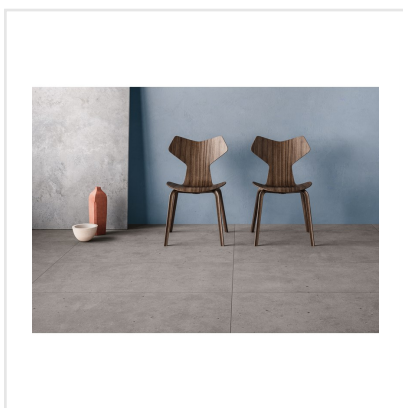

# FJORD GREY SEMIPOLERAD

Skandinavisk sten ligger som inspiration till denna vackra serie klinker, Fjord. De olika bleka tonerna i kulörerna (vit, grå och svart) visar samma mönster som det som uppstår av tidens mångåriga påverkan på ytan av sten och berg i naturen. Fjord kommer i tre olika storlekar och kan sättas eller läggas både ute och inne, i de allra flesta typer av rum. Ytan är halvpolerad, vilket medför spännande effekter mellan skiftningarna av blanka och matta partier.

Art nr:	6441
Serie:	Fjord
Färg:	Grå
Yta:	Halvpolerad
Storlek:	60x60 cm
Antal/m <sup>2</sup> :	2,78
Placering:	Golv & Vägg
Priskod:	M12
Plats:	6:7, 6:7, C12, PC50

KONRADSSONS

KAKEL