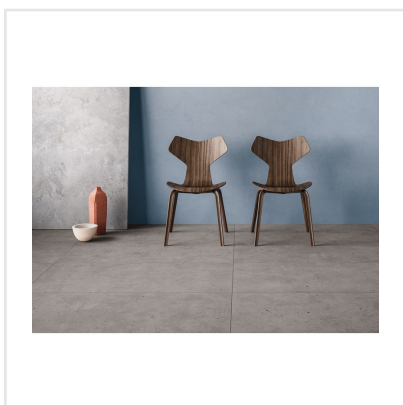

FJORD GREY SEMIPOLERAD

Skandinavisk sten ligger som inspiration till denna vackra serie klinker, Fjord. De olika bleka tonerna i kulörerna (vit, grå och svart) visar samma mönster som det som uppstår av tidens mångåriga påverkan på ytan av sten och berg i naturen. Fjord kommer i tre olika storlekar och kan sättas eller läggas både ute och inne, i de allra flesta typer av rum. Ytan är halvpolerad, vilket medför spännande effekter mellan skiftningarna av blanka och matta partier.

Art nr:	6441
Serie:	Fjord
Färg:	Grå
Yta:	Halvpolerad
Storlek:	60x60 cm
Antal/m ² :	2,78
Placering:	Golv & Vägg
Priskod:	M12
Plats:	6:7, 6:7, C12, PC50

KONRADSSONS

KAKEL