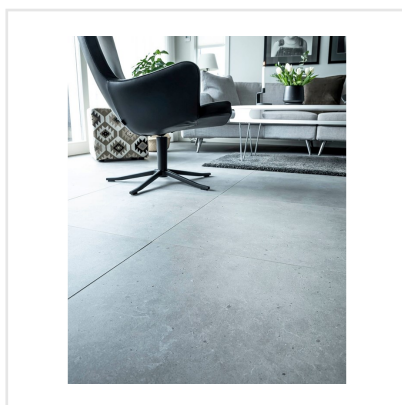

# FJORD GREY SEMIPOLERAD

Skandinavisk sten ligger som inspiration till denna vackra serie klinker, Fjord. De olika bleka tonerna i kulörerna (vit, grå och svart) visar samma mönster som det som uppstår av tidens mångåriga påverkan på ytan av sten och berg i naturen. Fjord kommer i tre olika storlekar och kan sättas eller läggas både ute och inne, i de allra flesta typer av rum. Ytan är halvpolerad, vilket medför spännande effekter mellan skiftningarna av blanka och matta partier.

Art nr:	6444
Serie:	Fjord
Färg:	Grå
Yta:	Halvpolerad
Storlek:	30x60 cm
Antal/m <sup>2</sup> :	5,56
Placering:	Golv & Vägg
Priskod:	M10
Plats:	6:7, 6:7, C12, PC50

KONRADSSONS

KAKEL