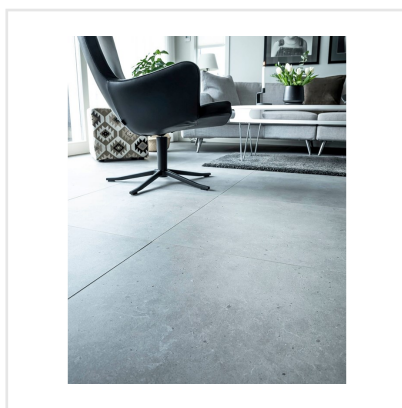

# FJORD GREY SEMIPOLERAD

Skandinavisk sten ligger som inspiration till denna vackra serie klinker, Fjord. De olika bleka tonerna i kulörerna (vit, grå och svart) visar samma mönster som det som uppstår av tidens mångåriga påverkan på ytan av sten och berg i naturen. Fjord kommer i tre olika storlekar och kan sättas eller läggas både ute och inne, i de allra flesta typer av rum. Ytan är halvpolerad, vilket medför spännande effekter mellan skiftningarna av blanka och matta partier.

Art nr:	6444
Serie:	Fjord
Färg:	Grå
Yta:	Halvpolerad
Storlek:	30x60 cm
Antal/m <sup>2</sup> :	5,56
Placering:	Golv & Vägg
Priskod:	M10
Plats:	6:7, 6:7, C12, PC50

KONRADSSONS

KAKEL