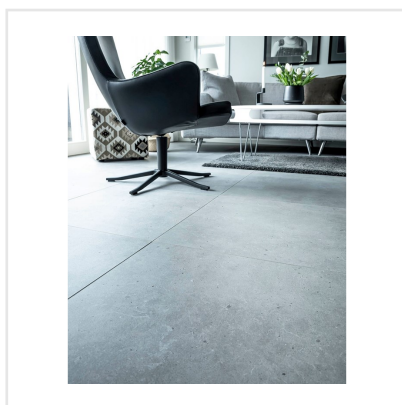

FJORD GREY SEMIPOLERAD

Skandinavisk sten ligger som inspiration till denna vackra serie klinker, Fjord. De olika bleka tonerna i kulörerna (vit, grå och svart) visar samma mönster som det som uppstår av tidens mångåriga påverkan på ytan av sten och berg i naturen. Fjord kommer i tre olika storlekar och kan sättas eller läggas både ute och inne, i de allra flesta typer av rum. Ytan är halvpolerad, vilket medför spännande effekter mellan skiftningarna av blanka och matta partier.

Art nr:	6444
Serie:	Fjord
Färg:	Grå
Yta:	Halvpolerad
Storlek:	30x60 cm
Antal/m ² :	5,56
Placering:	Golv & Vägg
Priskod:	M10
Plats:	6:7, 6:7, C12, PC50

KONRADSSONS

KAKEL