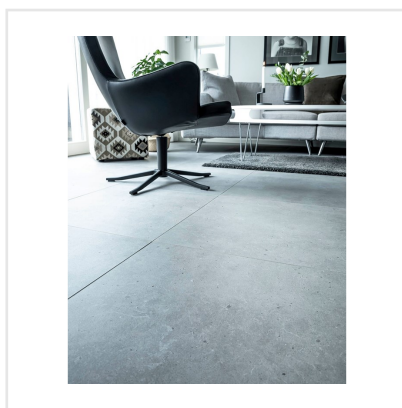

# FJORD GREY SEMIPOLERAD

Skandinavisk sten ligger som inspiration till denna vackra serie klinker, Fjord. De olika bleka tonerna i kulörerna (vit, grå och svart) visar samma mönster som det som uppstår av tidens mångåriga påverkan på ytan av sten och berg i naturen. Fjord kommer i tre olika storlekar och kan sättas eller läggas både ute och inne, i de allra flesta typer av rum. Ytan är halvpolerad, vilket medför spännande effekter mellan skiftningarna av blanka och matta partier.

Art nr:	6447
Serie:	Fjord
Färg:	Grå
Yta:	Halvpolerad
Storlek:	15x15 cm
Antal/m <sup>2</sup> :	44
Placering:	Golv & Vägg
Priskod:	M16
Plats:	6:7, 6:7, C12, PC50

KONRADSSONS

KAKEL