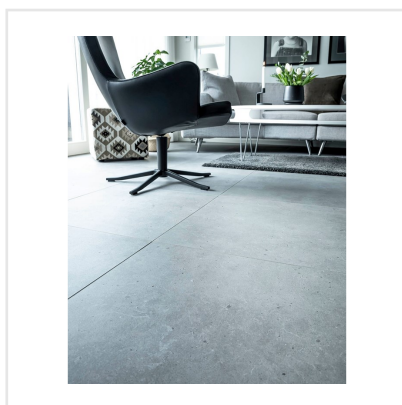

FJORD GREY SEMIPOLERAD

Skandinavisk sten ligger som inspiration till denna vackra serie klinker, Fjord. De olika bleka tonerna i kulörerna (vit, grå och svart) visar samma mönster som det som uppstår av tidens mångåriga påverkan på ytan av sten och berg i naturen. Fjord kommer i tre olika storlekar och kan sättas eller läggas både ute och inne, i de allra flesta typer av rum. Ytan är halvpolerad, vilket medför spännande effekter mellan skiftningarna av blanka och matta partier.

Art nr:	6447
Serie:	Fjord
Färg:	Grå
Yta:	Halvpolerad
Storlek:	15x15 cm
Antal/m ² :	44
Placering:	Golv & Vägg
Priskod:	M16
Plats:	6:7, 6:7, C12, PC50

KONRADSSONS

KAKEL