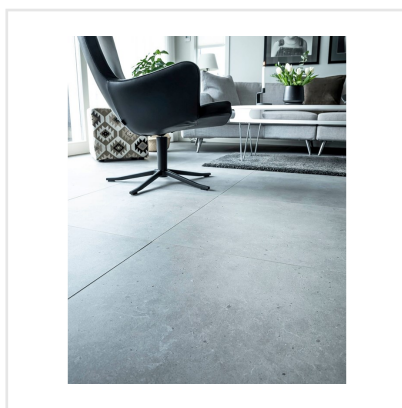

# FJORD GREY SEMIPOLERAD

Skandinavisk sten ligger som inspiration till denna vackra serie klinker, Fjord. De olika bleka tonerna i kulörerna (vit, grå och svart) visar samma mönster som det som uppstår av tidens mångåriga påverkan på ytan av sten och berg i naturen. Fjord kommer i tre olika storlekar och kan sättas eller läggas både ute och inne, i de allra flesta typer av rum. Ytan är halvpolerad, vilket medför spännande effekter mellan skiftningarna av blanka och matta partier.

Art nr:	6447
Serie:	Fjord
Färg:	Grå
Yta:	Halvpolerad
Storlek:	15x15 cm
Antal/m <sup>2</sup> :	44
Placering:	Golv & Vägg
Priskod:	M16
Plats:	6:7, 6:7

KONRADSSONS

KAKEL