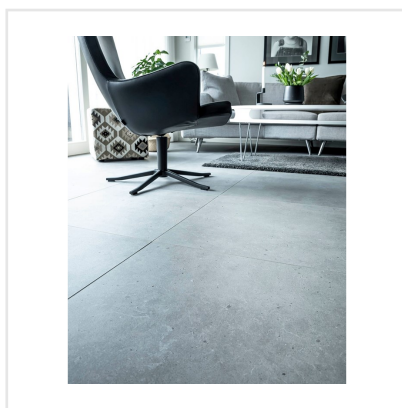

FJORD GREY SEMIPOLERAD

Skandinavisk sten ligger som inspiration till denna vackra serie klinker, Fjord. De olika bleka tonerna i kulörerna (vit, grå och svart) visar samma mönster som det som uppstår av tidens mångåriga påverkan på ytan av sten och berg i naturen. Fjord kommer i tre olika storlekar och kan sättas eller läggas både ute och inne, i de allra flesta typer av rum. Ytan är halvpolerad, vilket medför spännande effekter mellan skiftningarna av blanka och matta partier.

Art nr:	6447
Serie:	Fjord
Färg:	Grå
Yta:	Halvpolerad
Storlek:	15x15 cm
Antal/m ² :	44
Placering:	Golv & Vägg
Priskod:	M16
Plats:	6:7, 6:7, C12, PC50

KONRADSSONS

KAKEL