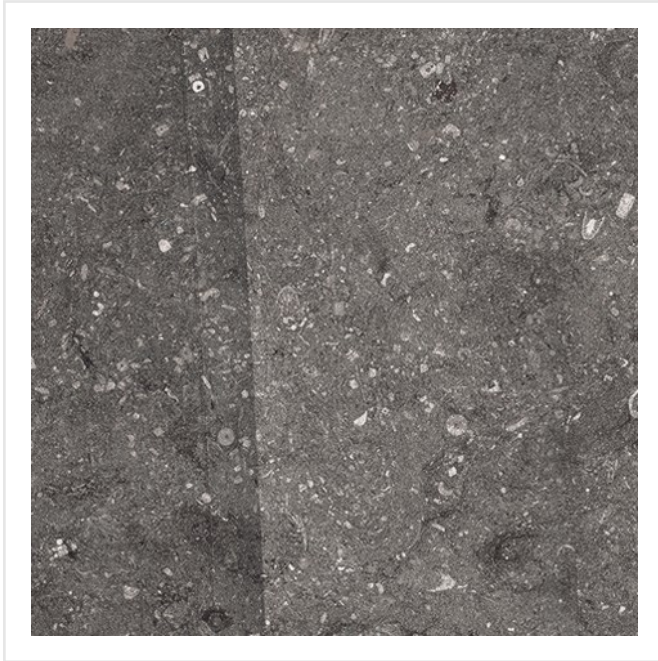

BLUE EMOTION SCIE DARK GRÅ

Blue Emotion är en serie klinker inspirerad av de mörka och levande nyanserna i den gråblå kalkstenen Bluestone från Belgien. Den släta, matta ytan påminner om den från huggen sten, med olika märken från blad och med olika färgade ränder. Serien finns i tre nyanser av grått, i fyra olika storlekar, 60x60, 30x60, 30x30 och 15x15 cm. Blue Emotion ger ditt golv eller vägg en levande finish och passar lika bra ute på balkongen eller på altanen som i tvättstugan eller badrummet.

Art nr:	6094
Serie:	Blue Emotion
Färg:	Mörkgrå
Yta:	Matt
Storlek:	15x15 cm
Antal/m ² :	44
Placering:	Golv & Vägg
Priskod:	M18
Plats:	7:6

KONRADSSONS

KAKEL