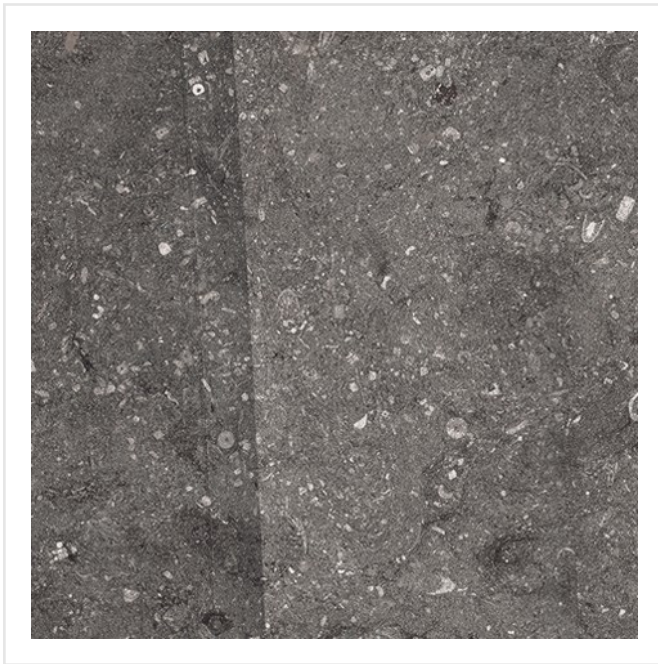

# BLUE EMOTION SCIE DARK GRÅ

Blue Emotion är en serie klinker inspirerad av de mörka och levande nyanserna i den gråblå kalkstenen Bluestone från Belgien. Den släta, matta ytan påminner om den från huggen sten, med olika märken från blad och med olika färgade ränder. Serien finns i tre nyanser av grått, i fyra olika storlekar, 60x60, 30x60, 30x30 och 15x15 cm. Blue Emotion ger ditt golv eller vägg en levande finish och passar lika bra ute på balkongen eller på altanen som i tvättstugan eller badrummet.

Art nr:	6094
Serie:	Blue Emotion
Färg:	Mörkgrå
Yta:	Matt
Storlek:	15x15 cm
Antal/m <sup>2</sup> :	44
Placering:	Golv & Vägg
Priskod:	M18
Plats:	7:6