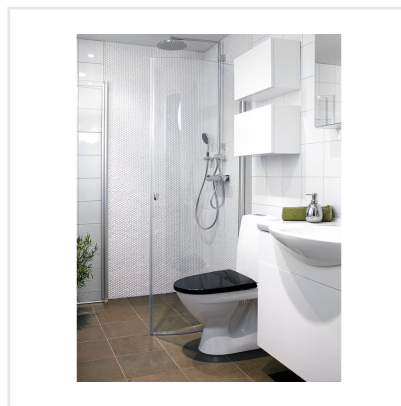

VIT RUSTICO KUPAD BLANK

I serien Vit har vi samlat några av våra klassiska vita kakelplattor. Samtliga plattor är enbart för vägg och formaten är 15x15 cm, 20x20 cm och 20x30 cm. Ytorna varierar mellan matt och blank och det finns även en kupad yta och en fasad variant. Vit är serien som passar överallt och som går att variera i det oändliga, beroende på sättning, storlek, fogfärg, inredning och så vidare.

Art nr:	1014
Serie:	Vit
Färg:	Vit
Yta:	Blank
Storlek:	20x20 cm
Antal/m ² :	25
Placering:	Vägg
Priskod:	M1
Plats:	3:21, 3:21

KONRADSSONS

KAKEL