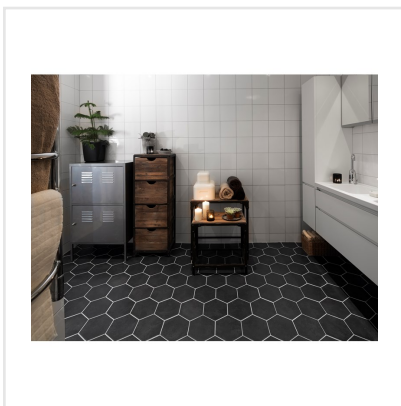

KONRADSSONS

KAKEL