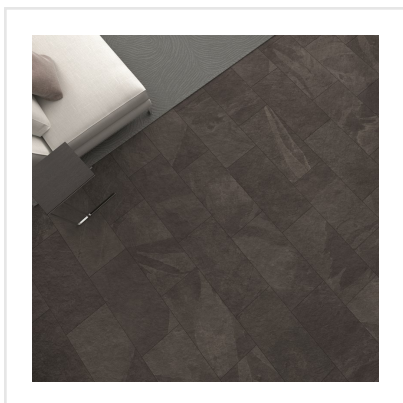

MUSTANG SLATE BLACK SVART

Mustang Slate är serien som gör det möjligt att skapa idealistiska, moderna utrymmen fulla med personlighet. De dekorativa och eleganta plattorna är inspirerade av världens mest kända skiffer som har sitt ursprung i de djupa dalarna i Brasilien.

Art nr:	7080
Serie:	Mustang Slate
Färg:	Svart
Yta:	Matt
Storlek:	30x60 cm
Antal/m ² :	5,56
Placering:	Golv & Vägg
Priskod:	M7
Plats:	4:17, 4:17, D11, PG17

KONRADSSONS

KAKEL