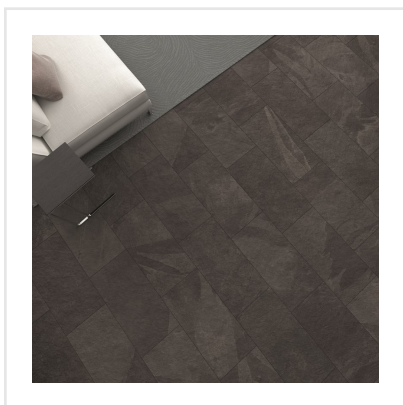

# MUSTANG SLATE BLACK SVART

Art nr:	7080
Serie:	Mustang Slate
Färg:	Svart
Yta:	Matt
Storlek:	30x60 cm
Antal/m <sup>2</sup> :	5,56
Placering:	Golv & Väg
Priskod:	M7
Plats:	4:17, 4:17, D11, PG17

KONRADSSONS

KAKEL