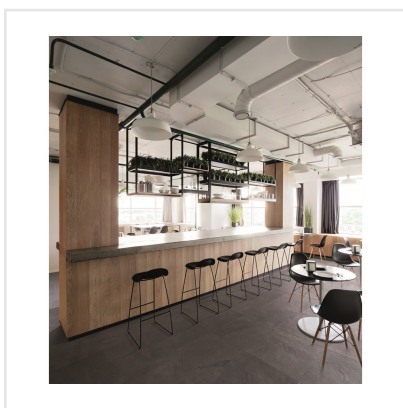

KONRADSSONS

KAKEL