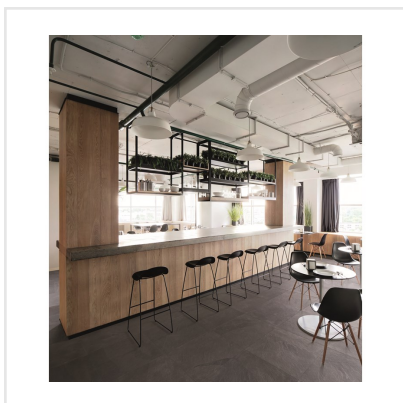

KONRADSSONS

KAKEL