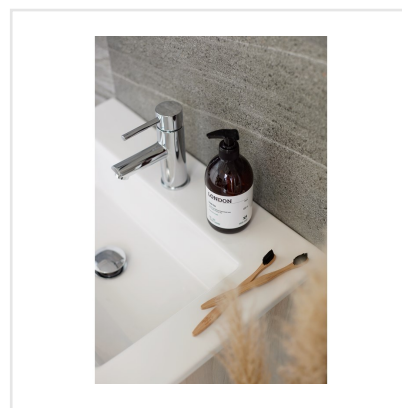

RANDOM DARKGREY MÖRKGRÅ

Random är serien som med sitt naturstensinspirerade uttryck klär väggar som golv med spännande, unika ytor. De naturtrogna plattorna påminner till viss del om svensk marmor och kommer i två olika färger i storlekarna 20x20, 60x60 och mosaik om 5x5. Ytan är matt och har ett spektrum som ger uttryck i penseldragsliknande mönster som skiftar från platta till platta. Serien är frostsäker och väldigt tålig, vilket gör att den passar såväl inomhus som utomhus.

Art nr:	6601
Serie:	Random
Färg:	Mörkgrå
Yta:	Matt
Storlek:	60x60 cm
Antal/m ² :	2,78
Placering:	Golv & Vägg
Priskod:	M9
Plats:	4:19, C21, PG21
PEI:	5

KONRADSSONS

KAKEL