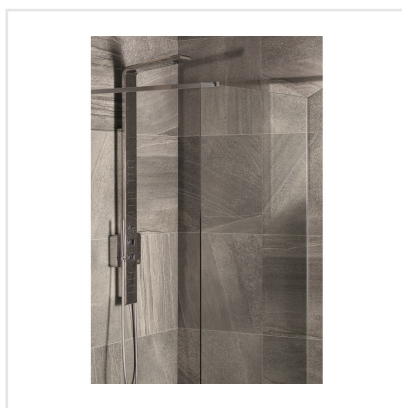

RANDOM DARKGREY MÖRKGRÅ

Random är serien som med sitt naturstensinspirerade uttryck klär väggar som golv med spännande, unika ytor. De naturtrogna plattorna påminner till viss del om svensk marmor och kommer i två olika färger i storlekarna 20x20, 60x60 och mosaik om 5x5. Ytan är matt och har ett spektrum som ger uttryck i penseldragsliknande mönster som skiftar från platta till platta. Serien är frostsäker och väldigt tålig, vilket gör att den passar såväl inomhus som utomhus.

Art nr:	6601
Serie:	Random
Färg:	Mörkgrå
Yta:	Matt
Storlek:	60x60 cm
Antal/m ² :	2,78
Placering:	Golv & Vägg
Priskod:	M9
Plats:	4:19, C21, PG21
PEI:	5

KONRADSSONS

KAKEL