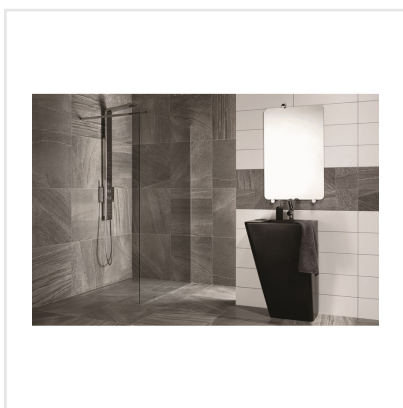

RANDOM DARKGREY MÖRKGRÅ

Random är serien som med sitt naturstensinspirerade uttryck klär väggar som golv med spännande, unika ytor. De naturtrogna plattorna påminner till viss del om svensk marmor och kommer i två olika färger i storlekarna 20x20, 60x60 och mosaik om 5x5. Ytan är matt och har ett spektrum som ger uttryck i penseldragsliknande mönster som skiftar från platta till platta. Serien är frostsäker och väldigt tålig, vilket gör att den passar såväl inomhus som utomhus.

Art nr:	6601
Serie:	Random
Färg:	Mörkgrå
Yta:	Matt
Storlek:	60x60 cm
Antal/m ² :	2,78
Placering:	Golv & Vägg
Priskod:	M9
Plats:	4:19, C21, PG21
PEI:	5

KONRADSSONS

KAKEL