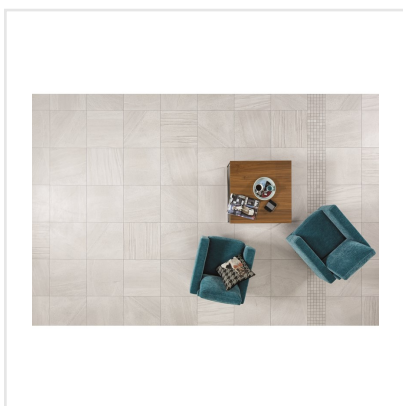

RANDOM LIGHTGREY LJUSGRÅ

Random är serien som med sitt naturstensinspirerade uttryck klär väggar som golv med spännande, unika ytor. De naturtrogna plattorna påminner till viss del om svensk marmor och kommer i två olika färger i storlekarna 20x20, 60x60 och mosaik om 5x5. Ytan är matt och har ett spektrum som ger uttryck i penseldragsliknande mönster som skiftar från platta till platta. Serien är frostsäker och väldigt tålig, vilket gör att den passar såväl inomhus som utomhus.

Art nr:	6602
Serie:	Random
Färg:	Ljusgrå
Yta:	Matt
Storlek:	60x60 cm
Antal/m ² :	2,78
Placering:	Golv & Vägg
Priskod:	M9
Plats:	4:18, C20, PG22
PEI:	5

KONRADSSONS

KAKEL