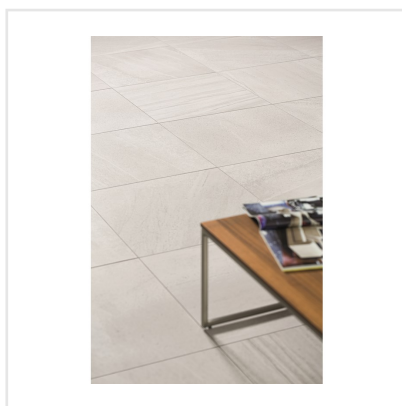

RANDOM LIGHTGREY LJUSGRÅ

Random är serien som med sitt naturstensinspirerade uttryck klär väggar som golv med spännande, unika ytor. De naturtrogna plattorna påminner till viss del om svensk marmor och kommer i två olika färger i storlekarna 20x20, 60x60 och mosaik om 5x5. Ytan är matt och har ett spektrum som ger uttryck i penseldragsliknande mönster som skiftar från platta till platta. Serien är frostsäker och väldigt tålig, vilket gör att den passar såväl inomhus som utomhus.

Art nr:	6602
Serie:	Random
Färg:	Ljusgrå
Yta:	Matt
Storlek:	60x60 cm
Antal/m ² :	2,78
Placering:	Golv & Vägg
Priskod:	M9
Plats:	4:18, C20, PG22
PEI:	5

KONRADSSONS

KAKEL