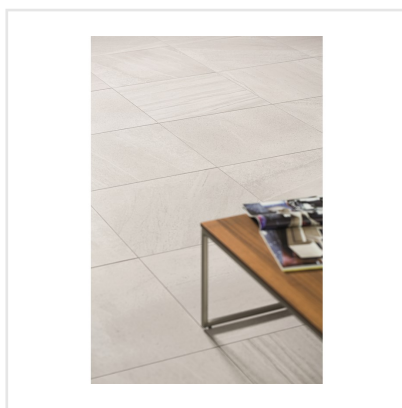

RANDOM LIGHTGREY LJUSGRÅ

Random är serien som med sitt naturstensinspirerade uttryck klär väggar som golv med spännande, unika ytor. De naturtrogna plattorna påminner till viss del om svensk marmor och kommer i två olika färger i storlekarna 20x20, 60x60 och mosaik om 5x5. Ytan är matt och har ett spektrum som ger uttryck i penseldragsliknande mönster som skiftar från platta till platta. Serien är frostsäker och väldigt tålig, vilket gör att den passar såväl inomhus som utomhus.

Art nr:	6602
Serie:	Random
Färg:	Ljusgrå
Yta:	Matt
Storlek:	60x60 cm
Antal/m ² :	2,78
Placering:	Golv & Vägg
Priskod:	M9
Plats:	4:18, C20, PG22
PEI:	5

KONRADSSONS

KAKEL