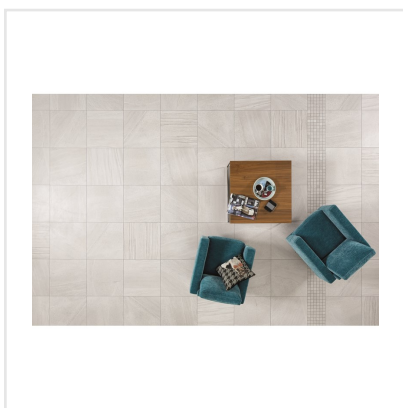

RANDOM LIGHTGREY LJUSGRÅ

Random är serien som med sitt naturstensinspirerade uttryck klär väggar som golv med spännande, unika ytor. De naturtrogna plattorna påminner till viss del om svensk marmor och kommer i två olika färger i storlekarna 20x20, 60x60 och mosaik om 5x5. Ytan är matt och har ett spektrum som ger uttryck i penseldragsliknande mönster som skiftar från platta till platta. Serien är frostsäker och väldigt tålig, vilket gör att den passar såväl inomhus som utomhus.

Art nr:	6602
Serie:	Random
Färg:	Ljusgrå
Yta:	Matt
Storlek:	60x60 cm
Antal/m ² :	2,78
Placering:	Golv & Vägg
Priskod:	M9
Plats:	4:18, C20, PG22
PEI:	5

KONRADSSONS

KAKEL