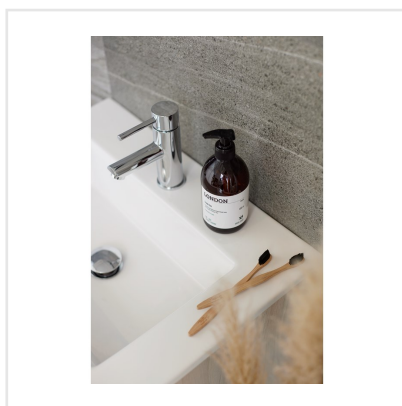

KONRADSSONS

KAKEL