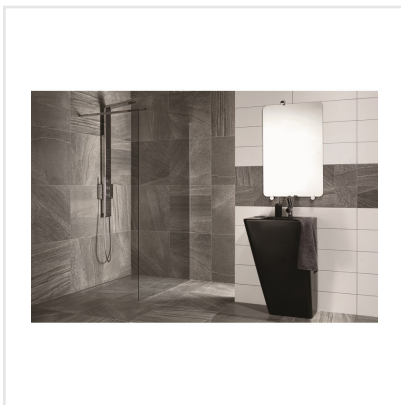

RANDOM DARKGREY MÖRKGRÅ

Random är serien som med sitt naturstensinspirerade uttryck klär väggar som golv med spännande, unika ytor. De naturtrogna plattorna påminner till viss del om svensk marmor och kommer i två olika färger i storlekarna 20x20, 60x60 och mosaik om 5x5. Ytan är matt och har ett spektrum som ger uttryck i penseldragsliknande mönster som skiftar från platta till platta. Serien är frostsäker och väldigt tålig, vilket gör att den passar såväl inomhus som utomhus.

Art nr:	6603
Serie:	Random
Färg:	Mörkgrå
Yta:	Matt
Storlek:	20x20 cm
Antal/m ² :	25
Placering:	Golv & Vägg
Priskod:	M10
Plats:	4:19, C21, PG21
PEI:	5

KONRADSSONS

KAKEL