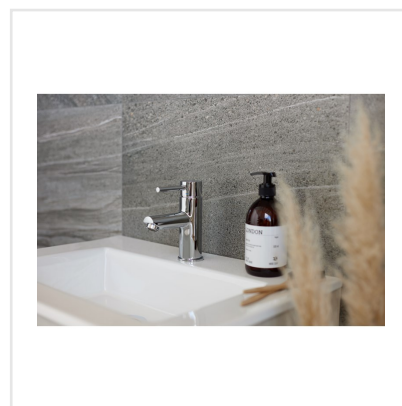

KONRADSSONS

KAKEL