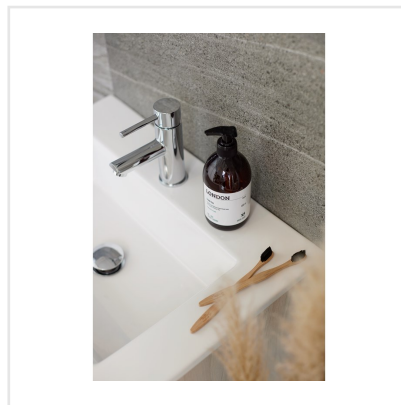

KONRADSSONS

KAKEL