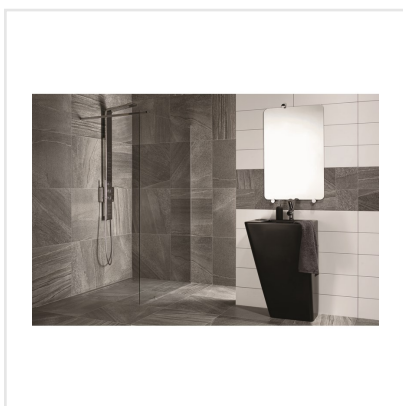

# RANDOM DARKGREY MÖRKGRÅ

Random är serien som med sitt naturstensinspirerade uttryck klär väggar som golv med spännande, unika ytor. De naturtrogna plattorna påminner till viss del om svensk marmor och kommer i två olika färger i storlekarna 20x20, 60x60 och mosaik om 5x5. Ytan är matt och har ett spektrum som ger uttryck i penseldragsliknande mönster som skiftar från platta till platta. Serien är frostsäker och väldigt tålig, vilket gör att den passar såväl inomhus som utomhus.

Art nr:	6603
Serie:	Random
Färg:	Mörkgrå
Yta:	Matt
Storlek:	20x20 cm
Antal/m <sup>2</sup> :	25
Placering:	Golv & Vägg
Priskod:	M10
Plats:	4:19, C21, PG21
PEI:	5

KONRADSSONS

KAKEL