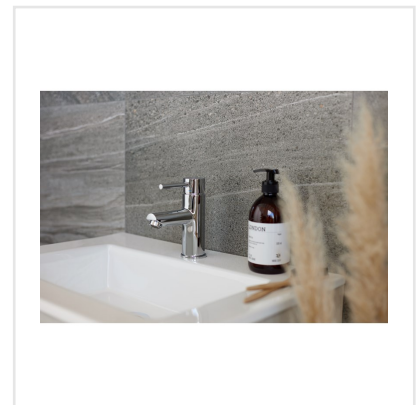

KONRADSSONS

KAKEL