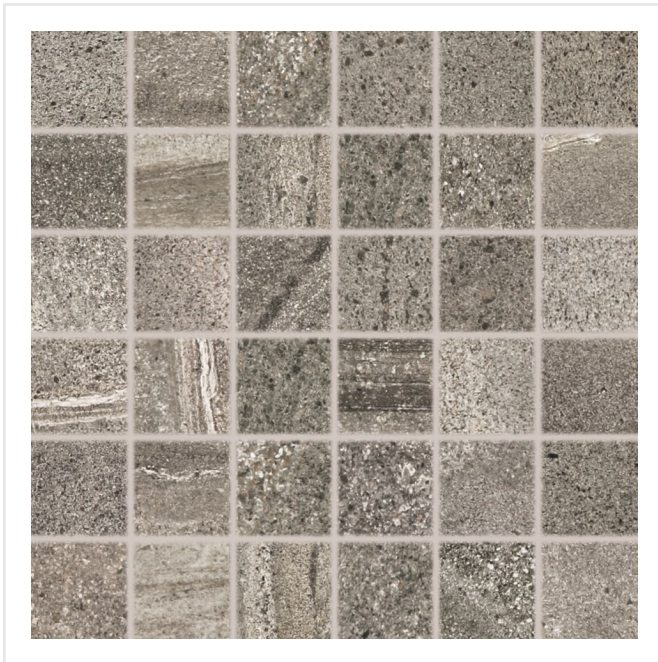

RANDOM DARKGREY MÖRKGRÅ MOSAIK

Random är serien som med sitt naturstensinspirerade uttryck klär väggar som golv med spännande, unika ytor. De naturtrogna plattorna påminner till viss del om svensk marmor och kommer i två olika färger i storlekarna 20x20, 60x60 och mosaik om 5x5. Ytan är matt och har ett spektrum som ger uttryck i penseldragsliknande mönster som skiftar från platta till platta. Serien är frostsäker och väldigt tålig, vilket gör att den passar såväl inomhus som utomhus.

Art nr:	6605
Serie:	Random
Färg:	Grå
Yta:	Matt
Storlek:	5x5 cm
Tjocklek:	10 mm
Arkstorlek:	30x30 cm
Antal/m ² :	11
Placering:	Golv & Vägg
Frostsäker:	Ja
Priskod:	M28
Plats:	4:19
PEI:	5