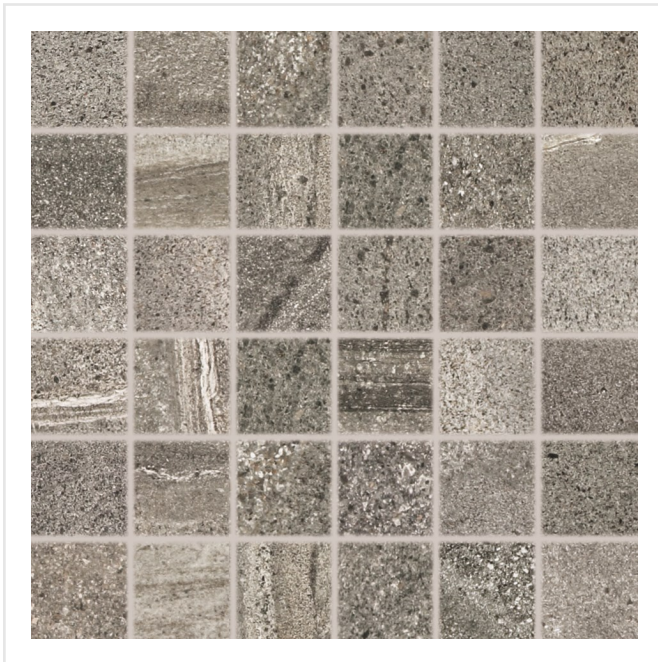

RANDOM DARKGREY MÖRKGRÅ MOSAIK

Random är serien som med sitt naturstensinspirerade uttryck klär väggar som golv med spännande, unika ytor. De naturtrogna plattorna påminner till viss del om svensk marmor och kommer i två olika färger i storlekarna 20x20, 60x60 och mosaik om 5x5. Ytan är matt och har ett spektrum som ger uttryck i penseldragsliknande mönster som skiftar från platta till platta. Serien är frostsäker och väldigt tålig, vilket gör att den passar såväl inomhus som utomhus.

Art nr:	6605
Serie:	Random
Färg:	Mörkgrå
Yta:	Matt
Storlek:	5x5 cm
Arkstorlek:	30x30 cm
Antal/m ² :	11
Placering:	Golv & Vägg
Priskod:	M28
Plats:	4:19, C21, PG21
PEI:	5

KONRADSSONS

KAKEL