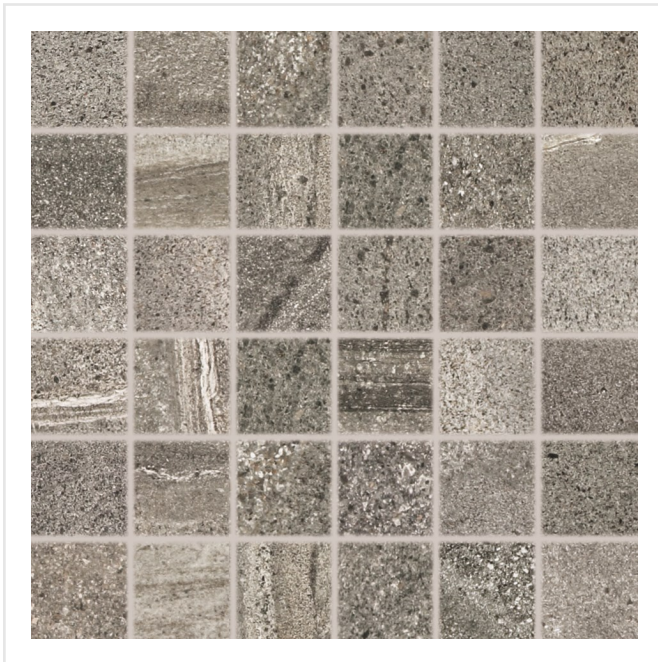

# RANDOM DARKGREY MÖRKGRÅ MOSAIK

Random är serien som med sitt naturstensinspirerade uttryck klär väggar som golv med spännande, unika ytor. De naturtrogna plattorna påminner till viss del om svensk marmor och kommer i två olika färger i storlekarna 20x20, 60x60 och mosaik om 5x5. Ytan är matt och har ett spektrum som ger uttryck i penseldragsliknande mönster som skiftar från platta till platta. Serien är frostsäker och väldigt tålig, vilket gör att den passar såväl inomhus som utomhus.

Art nr:	6605
Serie:	Random
Färg:	Mörkgrå
Yta:	Matt
Storlek:	5x5 cm
Arkstorlek:	30x30 cm
Antal/m <sup>2</sup> :	11
Placering:	Golv & Vägg
Priskod:	M28
Plats:	4:19
PEI:	5

KONRADSSONS

KAKEL