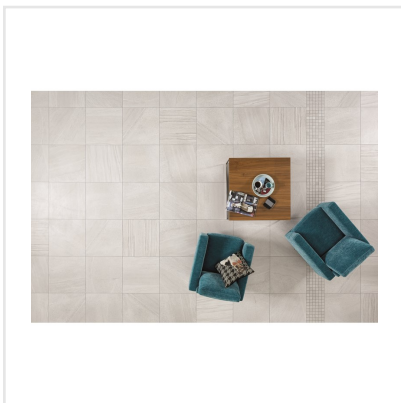

RANDOM LIGHTGREY LJUSGRÅ MOSAIK

Random är serien som med sitt naturstensinspirerade uttryck klär väggar som golv med spännande, unika ytor. De naturtrogna plattorna påminner till viss del om svensk marmor och kommer i två olika färger i storlekarna 20x20, 60x60 och mosaik om 5x5. Ytan är matt och har ett spektrum som ger uttryck i penseldragsliknande mönster som skiftar från platta till platta. Serien är frostsäker och väldigt tålig, vilket gör att den passar såväl inomhus som utomhus.

Art nr:	6606
Serie:	Random
Färg:	Ljusgrå
Yta:	Matt
Storlek:	5x5 cm
Arkstorlek:	30x30 cm
Antal/m ² :	11
Placering:	Golv & Vägg
Priskod:	M28
Plats:	4:18, C20, PG22
PEI:	5

KONRADSSONS

KAKEL