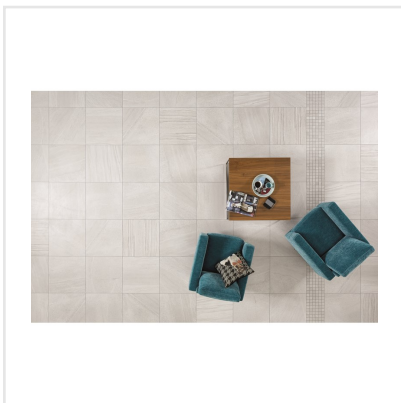

# RANDOM LIGHTGREY LJUSGRÅ MOSAIK

Random är serien som med sitt naturstensinspirerade uttryck klär väggar som golv med spännande, unika ytor. De naturtrogna plattorna påminner till viss del om svensk marmor och kommer i två olika färger i storlekarna 20x20, 60x60 och mosaik om 5x5. Ytan är matt och har ett spektrum som ger uttryck i penseldragsliknande mönster som skiftar från platta till platta. Serien är frostsäker och väldigt tålig, vilket gör att den passar såväl inomhus som utomhus.

KONRADSSONS

KAKEL