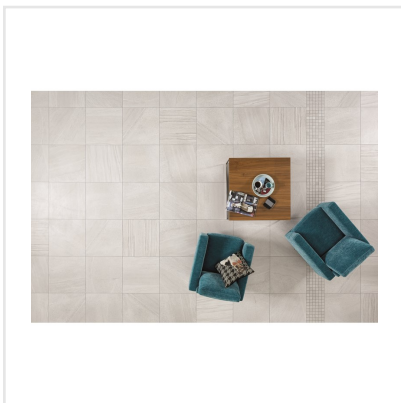

# RANDOM LIGHTGREY LJUSGRÅ MOSAIK

Random är serien som med sitt naturstensinspirerade uttryck klär väggar som golv med spännande, unika ytor. De naturtrogna plattorna påminner till viss del om svensk marmor och kommer i två olika färger i storlekarna 20x20, 60x60 och mosaik om 5x5. Ytan är matt och har ett spektrum som ger uttryck i penseldragsliknande mönster som skiftar från platta till platta. Serien är frostsäker och väldigt tålig, vilket gör att den passar såväl inomhus som utomhus.

Art nr:	6606
Serie:	Random
Färg:	Ljusgrå
Yta:	Matt
Storlek:	5x5 cm
Arkstorlek:	30x30 cm
Antal/m <sup>2</sup> :	11
Placering:	Golv & Vägg
Priskod:	M28
Plats:	4:18, C20
PEI:	5

KONRADSSONS

KAKEL