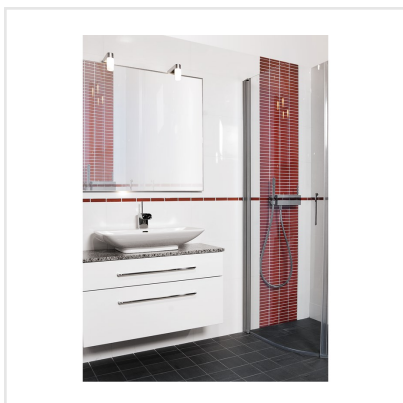

COLOR ONE VIT BLANK

Color One är en vit serie kakel med matta och blanka plattor.

Art nr:	6670
Serie:	Color One
Färg:	Vit
Yta:	Blank
Storlek:	30x60 cm
Antal/m ² :	5,56
Placering:	Vägg
Priskod:	M5
Plats:	5:13, 9:1

KONRADSSONS

KAKEL