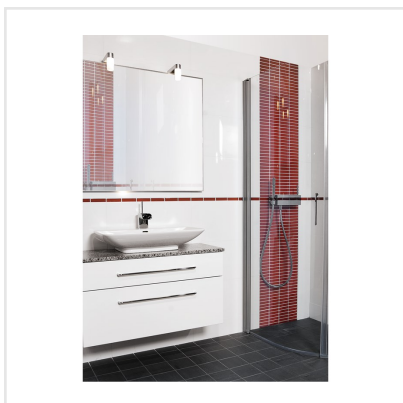

# COLOR ONE VIT BLANK

Color One är en vit serie kakel med matta och blanka plattor.

Art nr:	6670
Serie:	Color One
Färg:	Vit
Yta:	Blank
Storlek:	30x60 cm
Antal/m <sup>2</sup> :	5,56
Placering:	Vägg
Priskod:	M5
Plats:	5:13, 9:1, B03, PF34

KONRADSSONS

KAKEL