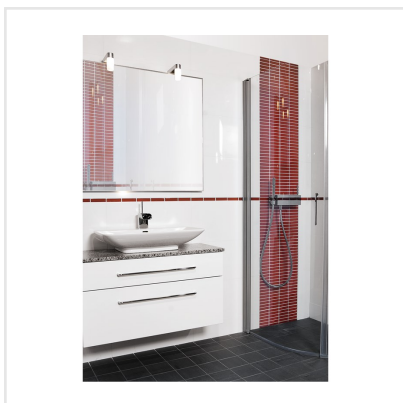

COLOR ONE VIT BLANK

Color One är en vit serie kakel med matta och blanka plattor.

Art nr:	6670
Serie:	Color One
Färg:	Vit
Yta:	Blank
Storlek:	30x60 cm
Antal/m ² :	5,56
Placering:	Vägg
Priskod:	M5
Plats:	5:13, 9:1, B03, PF34

KONRADSSONS

KAKEL