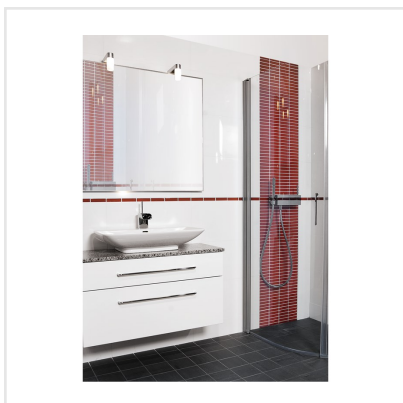

COLOR ONE VIT BLANK

Color One är en vit serie kakel med matta och blanka plattor.

Art nr:	6670
Serie:	Color One
Färg:	Vit
Yta:	Blank
Storlek:	30x60 cm
Antal/m ² :	5,56
Placering:	Vägg
Priskod:	M3
Plats:	5:13, 9:1, B03, PF34

KONRADSSONS

KAKEL