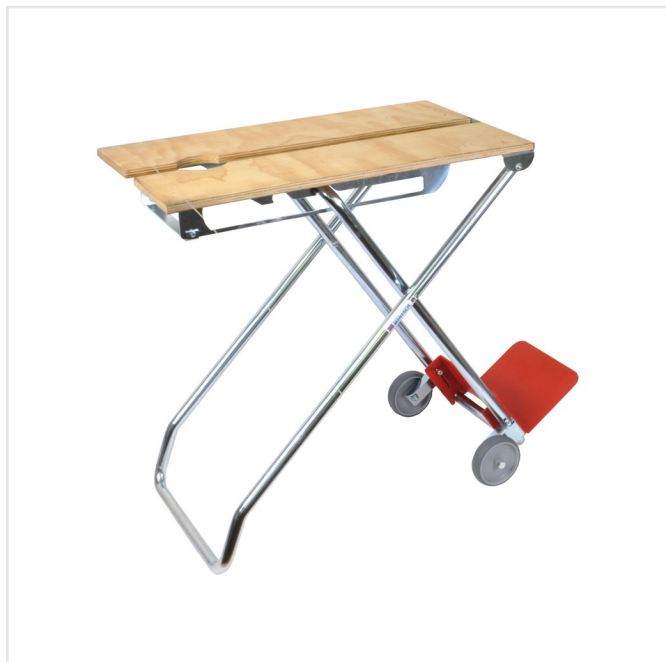

ARBETSBORD MOBILT MONTOLIT

Art nr:

25711

KONRADSSONS

KAKEL