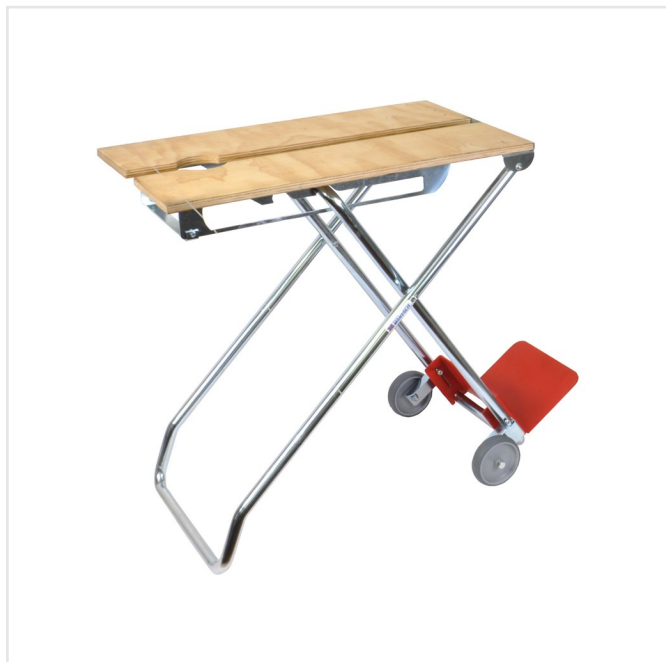

# ARBETSBORD MOBILT MONTOLIT

Art nr:

25711

KONRADSSONS

KAKEL