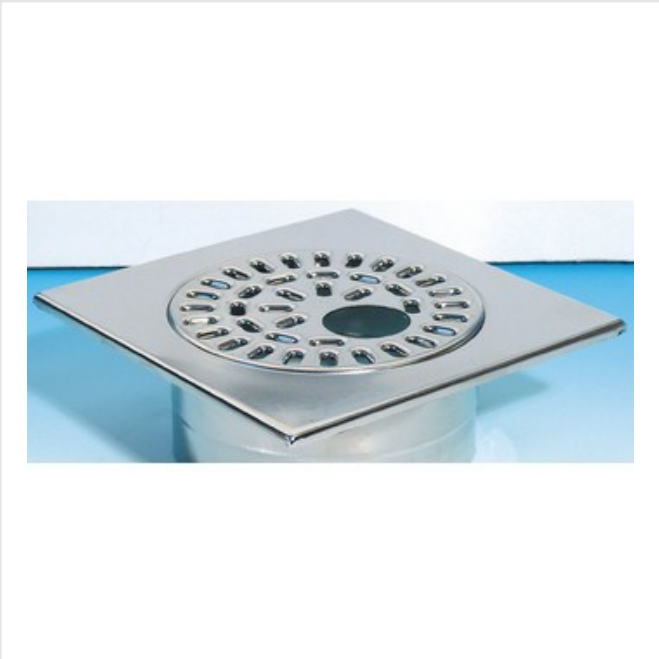

# GOLVSIL M. URTAG SYRAFAST 300X300X6 MM

Art nr:

25991

KONRADSSONS

KAKEL