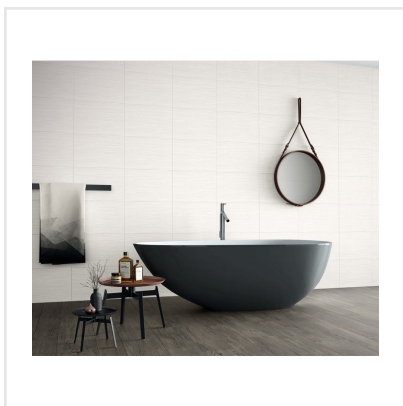

PT VIT DUNE MATT

PT är en stilren serie i två olika format, avsedd för vägg. Genom att mixa ytorna kan fina effekter och diskreta mönster skapas.

Art nr:	5007
Serie:	Pt
Färg:	Vit
Yta:	Matt
Storlek:	25x40 cm
Antal/m ² :	10
Placering:	Vägg
Priskod:	M5
Plats:	2:12, PF31

KONRADSSONS

KAKEL