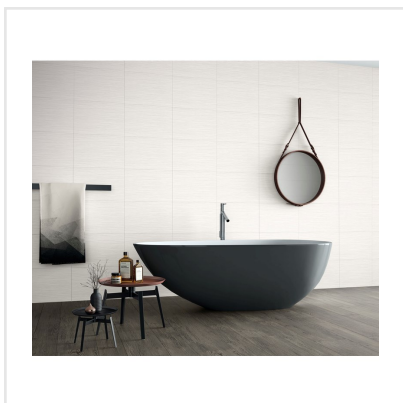

# PT VIT DUNE MATT

PT är en stilren serie i två olika format, avsedd för vägg. Serien kommer i färgerna vit, beige, grå och antracit, som alla ger ett modernt och sobert intryck. Genom att mixa ytorna kan fina effekter och diskreta mönster skapas.

Art nr:	5007
Serie:	Pt
Färg:	Vit
Yta:	Matt
Storlek:	25x40 cm
Antal/m <sup>2</sup> :	10
Placering:	Vägg
Priskod:	M5
Plats:	2:12

KONRADSSONS

KAKEL