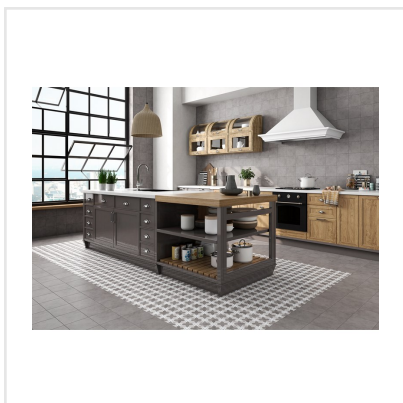

POBLES GRAFITO SVART

Längtar du efter utrymmen fulla med personlighet och finess? Då är serien Pobles något för dig. Serien kommer i färgerna vit, beige, grå och svart – med tillhörande mönsterdekorer. Plattorna är baserade på en palett av neutrala färger, där de distinkta mönsterdekorerna träder fram och skapar en dekorativ och elegant stil.

Art nr:	4634
Serie:	Pobles
Färg:	Svart
Yta:	Matt
Storlek:	18,5x18,5 cm
Antal/m ² :	29,5
Placering:	Golv & Vägg
Priskod:	M11
Plats:	3:42, 3:42, B15
PEI:	2

KONRADSSONS

KAKEL