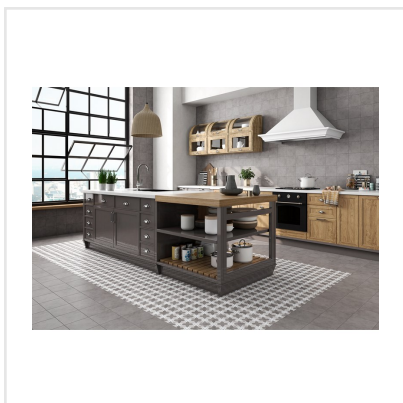

# POBLES GRAFITO SVART

Längtar du efter utrymmen fulla med personlighet och finesse? Då är serien Pobles något för dig. Serien kommer i färgerna vit, beige, grå och svart – med tillhörande mönsterdekorer. Plattorna är baserade på en palett av neutrala färger, där de distinkta mönsterdekorerna träder fram och skapar en dekorativ och elegant stil.

Art nr:	4634
Serie:	Pobles
Färg:	Svart
Yta:	Matt
Storlek:	18,5x18,5 cm
Antal/m <sup>2</sup> :	29,5
Placering:	Golv & Vägg
Priskod:	M11
Plats:	3:42, 3:42, B15
PEI:	2

KONRADSSONS

KAKEL