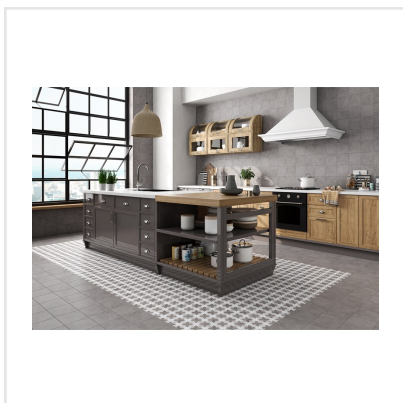

# POBLES GRAFITO SVART

Längtar du efter utrymmen fulla med personlighet och finess? Då är serien Pobles något för dig. Serien kommer i färgerna vit, beige, grå och svart – med tillhörande mönsterdekorer. Plattorna är baserade på en palett av neutrala färger, där de distinkta mönsterdekorerna träder fram och skapar en dekorativ och elegant stil.

Art nr:	4634
Serie:	Pobles
Färg:	Svart
Yta:	Matt
Storlek:	18,5x18,5 cm
Antal/m <sup>2</sup> :	29,5
Placering:	Golv & Vägg
Priskod:	M11
Plats:	3:42, 3:42, B15
PEI:	2

KONRADSSONS

KAKEL