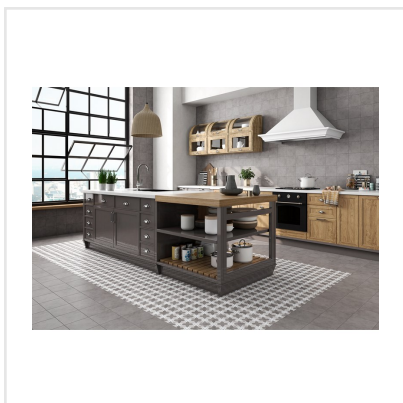

POBLES GRAFITO SVART

Längtar du efter utrymmen fulla med personlighet och finesse? Då är serien Pobles något för dig. Serien kommer i färgerna vit, beige, grå och svart – med tillhörande mönsterdekorer. Plattorna är baserade på en palett av neutrala färger, där de distinkta mönsterdekorerna träder fram och skapar en dekorativ och elegant stil.

Art nr:	4634
Serie:	Pobles
Färg:	Svart
Yta:	Matt
Storlek:	18,5x18,5 cm
Antal/m ² :	29,5
Placering:	Golv & Vägg
Priskod:	M11
Plats:	3:42, 3:42, B15
PEI:	2

KONRADSSONS

KAKEL