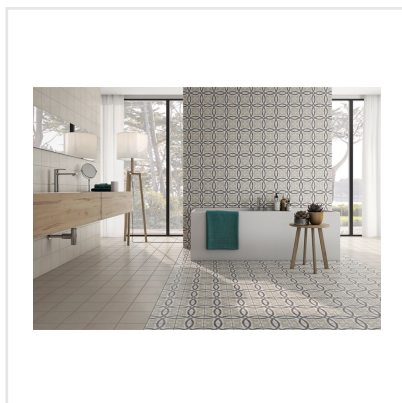

# POBLES SITGES DEKOR

Längtar du efter utrymmen fulla med personlighet och finesse? Då är serien Pobles något för dig. Serien kommer i färgerna vit, beige, grå och svart – med tillhörande mönsterdekorer. Plattorna är baserade på en palett av neutrala färger, där de distinkta mönsterdekorerna träder fram och skapar en dekorativ och elegant stil.

Art nr:	4635
Serie:	Pobles
Färg:	Flerfärgat
Yta:	Matt
Storlek:	18,5x18,5 cm
Antal/m <sup>2</sup> :	29,5
Placering:	Golv & Vägg
Priskod:	M11
Plats:	3:40, 3:40, B15
PEI:	3

KONRADSSONS

KAKEL