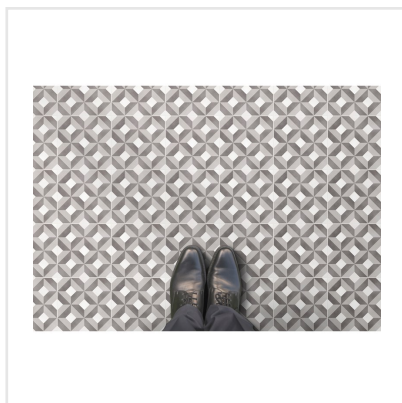

POBLES PALS DEKOR

Längtar du efter utrymmen fulla med personlighet och finesse? Då är serien Pobles något för dig. Serien kommer i färgerna vit, beige, grå och svart – med tillhörande mönsterdekorer. Plattorna är baserade på en palett av neutrala färger, där de distinkta mönsterdekorerna träder fram och skapar en dekorativ och elegant stil.

| | |
|------------------------|-----------------|
| Art nr: | 4637 |
| Serie: | Pobles |
| Färg: | Flerfärgat |
| Yta: | Matt |
| Storlek: | 18,5x18,5 cm |
| Antal/m ² : | 29,5 |
| Placering: | Golv & Vägg |
| Priskod: | M11 |
| Plats: | 3:42, 3:42, B15 |
| PEI: | 3 |

KONRADSSONS

KAKEL