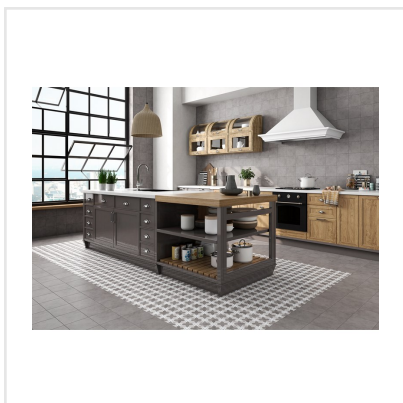

# POBLES VIC DEKOR

Längtar du efter utrymmen fulla med personlighet och finesse? Då är serien Pobles något för dig. Serien kommer i färgerna vit, beige, grå och svart – med tillhörande mönsterdekorer. Plattorna är baserade på en palett av neutrala färger, där de distinkta mönsterdekorerna träder fram och skapar en dekorativ och elegant stil.

Art nr:	4639
Serie:	Pobles
Färg:	Flerfärgat
Yta:	Matt
Storlek:	18,5x18,5 cm
Antal/m <sup>2</sup> :	29,5
Placering:	Golv & Vägg
Priskod:	M11
Plats:	3:41, 3:41, B15
PEI:	3

KONRADSSONS

KAKEL