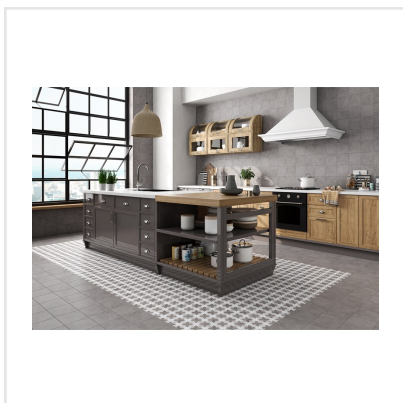

KONRADSSONS

KAKEL