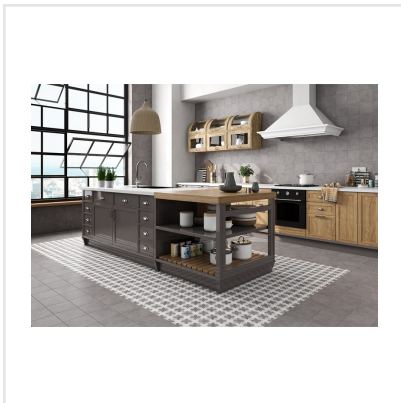

POBLES VIC DEKOR

Längtar du efter utrymmen fulla med personlighet och finess? Då är serien Pobles något för dig. Serien kommer i färgerna vit, beige, grå och svart – med tillhörande mönsterdekorer. Plattorna är baserade på en palett av neutrala färger, där de distinkta mönsterdekorerna träder fram och skapar en dekorativ och elegant stil.

Art nr:	4639
Serie:	Pobles
Färg:	Flerfärgat
Yta:	Matt
Storlek:	18,5x18,5 cm
Antal/m ² :	29,5
Placering:	Golv & Vägg
Priskod:	M11
Plats:	3:41, 3:41
PEI:	3

KONRADSSONS
KAKEL