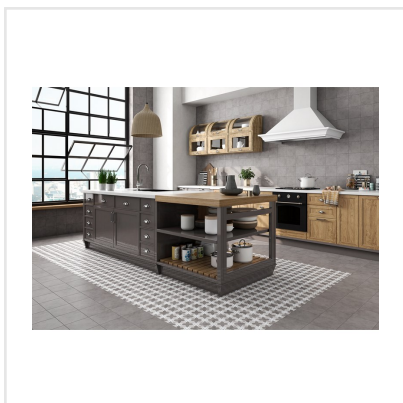

# POBLES VIC DEKOR

Längtar du efter utrymmen fulla med personlighet och finess? Då är serien Pobles något för dig. Serien kommer i färgerna vit, beige, grå och svart – med tillhörande mönsterdekorer. Plattorna är baserade på en palett av neutrala färger, där de distinkta mönsterdekorerna träder fram och skapar en dekorativ och elegant stil.

Art nr:	4639
Serie:	Pobles
Färg:	Flerfärgat
Yta:	Matt
Storlek:	18,5x18,5 cm
Antal/m <sup>2</sup> :	29,5
Placering:	Golv & Vägg
Priskod:	M11
Plats:	3:41, 3:41, B15
PEI:	3

KONRADSSONS

KAKEL