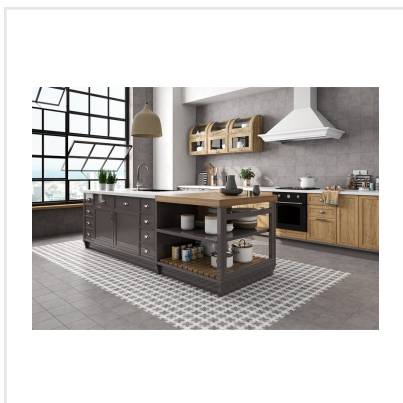

POBLES VIC DEKOR

Längtar du efter utrymmen fulla med personlighet och finesse? Då är serien Pobles något för dig. Serien kommer i färgerna vit, beige, grå och svart – med tillhörande mönsterdekorer. Plattorna är baserade på en palett av neutrala färger, där de distinkta mönsterdekorerna träder fram och skapar en dekorativ och elegant stil.

Art nr:	4639
Serie:	Pobles
Färg:	Flerfärgat
Yta:	Matt
Storlek:	18,5x18,5 cm
Antal/m ² :	29,5
Placering:	Golv & Vägg
Priskod:	M11
Plats:	3:41, 3:41, B15
PEI:	3

KONRADSSONS

KAKEL