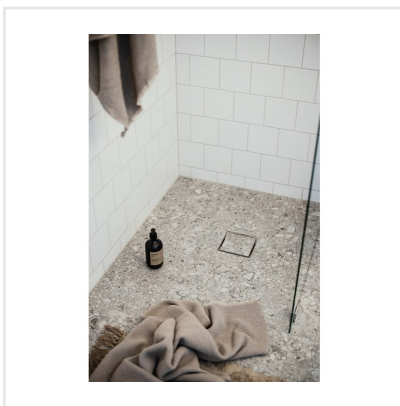

RETRO IT GRIGIO GRÅ NAT RECT

Retro IT är en klinker i granitkeramik som är inspirerad av den italienska stenen Ceppo di Gre vars yta påminner om krossad sten. Det är en modern men samtidigt tidlös platta med ett tydligt uttryck. Retro IT finns i tre behagliga färgtoner och ytan är matt och slät. Serien är frostsäker och väldigt tålig, vilket gör att den passar såväl inomhus som utomhus. Vill du uppleva naturlig skönhet? Då är Retro IT serien för dig.

| | |
|------------------------|-------------------------------|
| Art nr: | 7084 |
| Serie: | Retro It |
| Färg: | Grå |
| Yta: | Matt |
| Storlek: | 15x15 cm |
| Antal/m ² : | 44,44 |
| Placering: | Golv & Vägg |
| Priskod: | M15 |
| Plats: | 4:1, 4:1, 4:1, 4:1, C22, PC05 |