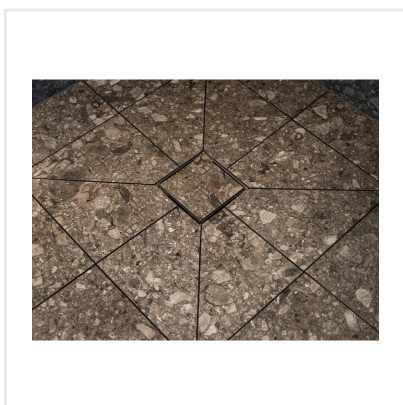

RETRO IT TORTORA BRUN NAT RECT

Retro IT är en klinker i granitkeramik som är inspirerad av den italienska stenen Ceppo di Gre vars yta påminner om krossad sten. Det är en modern men samtidigt tidlös platta med ett tydligt uttryck. Retro IT finns i tre behagliga färgtoner och ytan är matt och slät. Serien är frostsäker och väldigt tålig, vilket gör att den passar såväl inomhus som utomhus. Vill du uppleva naturlig skönhet? Då är Retro IT serien för dig.

Art nr:	7086
Serie:	Retro It
Färg:	Brun
Yta:	Matt
Storlek:	15x15 cm
Antal/m ² :	44,44
Placering:	Golv & Vägg
Priskod:	M15
Plats:	1:3, C24, PC07

KONRADSSONS

KAKEL