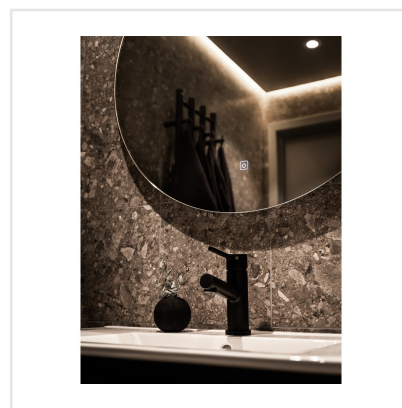

RETRO IT TORTORA BRUN NAT RECT

Retro IT är en klinker i granitkeramik som är inspirerad av den italienska stenen Ceppo di Gre vars yta påminner om krossad sten. Det är en modern men samtidigt tidlös platta med ett tydligt uttryck. Retro IT finns i tre behagliga färgtoner och ytan är matt och slät. Serien är frostsäker och väldigt tålig, vilket gör att den passar såväl inomhus som utomhus. Vill du uppleva naturlig skönhet? Då är Retro IT serien för dig.

Art nr:	7086
Serie:	Retro It
Färg:	Brun
Yta:	Matt
Storlek:	15x15 cm
Antal/m ² :	44,44
Placering:	Golv & Vägg
Priskod:	M15
Plats:	1:3, C24, PC07

KONRADSSONS

KAKEL