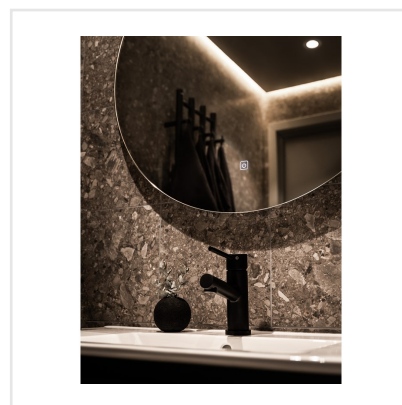

RETRO IT TORTORA BRUN NAT RECT

Retro IT är en klinker i granitkeramik som är inspirerad av den italienska stenen Ceppo di Gre vars yta påminner om krossad sten. Det är en modern men samtidigt tidlös platta med ett tydligt uttryck. Retro IT finns i tre behagliga färgtoner och ytan är matt och slät. Serien är frostsäker och väldigt tålig, vilket gör att den passar såväl inomhus som utomhus. Vill du uppleva naturlig skönhet? Då är Retro IT serien för dig.

Art nr:	7086
Serie:	Retro It
Färg:	Brun
Yta:	Matt
Storlek:	15x15 cm
Antal/m ² :	44,44
Placering:	Golv & Vägg
Priskod:	M15
Plats:	1:3, C24, PC07

KONRADSSONS

KAKEL