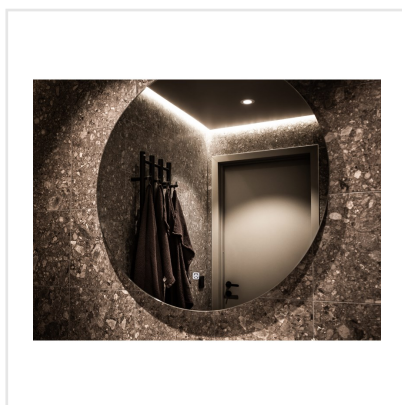

RETRO IT TORTORA BRUN NAT RECT

Retro IT är en klinker i granitkeramik som är inspirerad av den italienska stenen Ceppo di Gre vars yta påminner om krossad sten. Det är en modern men samtidigt tidlös platta med ett tydligt uttryck. Retro IT finns i tre behagliga färgtoner och ytan är matt och slät. Serien är frostsäker och väldigt tålig, vilket gör att den passar såväl inomhus som utomhus. Vill du uppleva naturlig skönhet? Då är Retro IT serien för dig.

Art nr:	7086
Serie:	Retro It
Färg:	Brun
Yta:	Matt
Storlek:	15x15 cm
Antal/m ² :	44,44
Placering:	Golv & Vägg
Priskod:	M15
Plats:	1:3, C24, PC07

KONRADSSONS

KAKEL