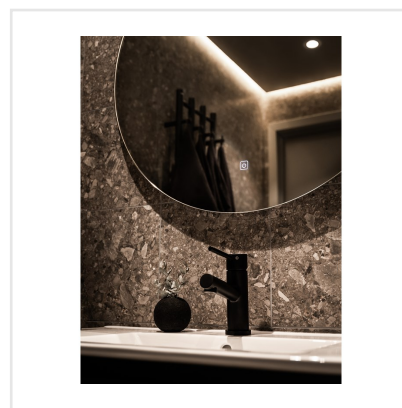

# RETRO IT TORTORA BRUN NAT RECT

Retro IT är en klinker i granitkeramik som är inspirerad av den italienska stenen Ceppo di Gre vars yta påminner om krossad sten. Det är en modern men samtidigt tidlös platta med ett tydligt uttryck. Retro IT finns i tre behagliga färgtoner och ytan är matt och slät. Serien är frostsäker och väldigt tålig, vilket gör att den passar såväl inomhus som utomhus. Vill du uppleva naturlig skönhet? Då är Retro IT serien för dig.

Art nr:	7086
Serie:	Retro It
Färg:	Brun
Yta:	Matt
Storlek:	15x15 cm
Antal/m <sup>2</sup> :	44,44
Placering:	Golv & Vägg
Priskod:	M15
Plats:	1:3, C24, PC07

KONRADSSONS

KAKEL