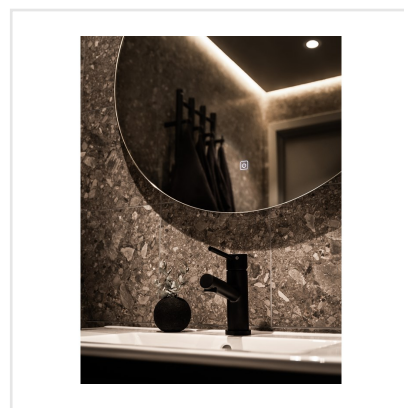

RETRO IT TORTORA BRUN NAT RECT

Retro IT är en klinker i granitkeramik som är inspirerad av den italienska stenen Ceppo di Gre vars yta påminner om krossad sten. Det är en modern men samtidigt tidlös platta med ett tydligt uttryck. Retro IT finns i tre behagliga färgtoner och ytan är matt och slät. Serien är frostsäker och väldigt tålig, vilket gör att den passar såväl inomhus som utomhus. Vill du uppleva naturlig skönhet? Då är Retro IT serien för dig.

Art nr:	7086
Serie:	Retro It
Färg:	Brun
Yta:	Matt
Storlek:	15x15 cm
Antal/m ² :	44,44
Placering:	Golv & Vägg
Priskod:	M15
Plats:	1:3, C24, PC07

KONRADSSONS

KAKEL